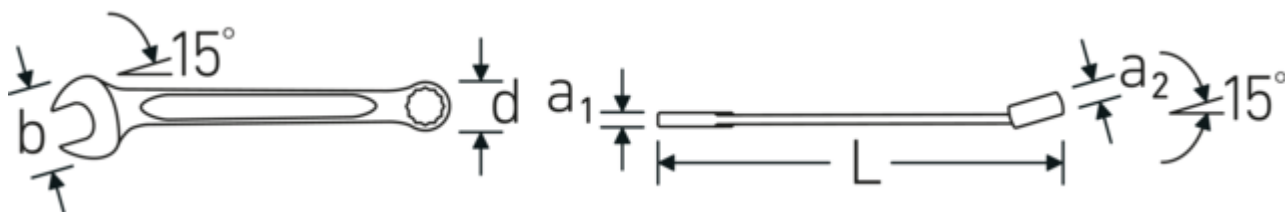

Tekniske egenskaber.

a1	8,4 mm
a2	14,5 mm
Bredde mm. (b)	60 mm
d	39,2 mm
DIN	DIN 3113 Form A / ISO 7738 Form A
Længde mm. (L)	300 mm
Kæbeposition	15 °
Overflade	forkromet
Nøglestørrelse 1 [mm.]	27 mm
Ringposition	15 °
Nøglestørrelse 2 [mm.]	27 mm
t	5 mm

Logistiske data.

Dybde mm. (IFS)	305
Bredde mm. (IFS)	60
Højde mm. (IFS)	23
Længde (pakket, mm.)	305
Bredde (pakket, mm.)	100
Højde (pakket, mm.)	61
Volym (förpackad, dm³)	1.8605 dm³
Art. nr.	40082727
Vægt (brutto, kg)	1,640
Vægt PAP (kg)	0,000
Vægt PVC (kg)	0,015
GTIN	4018754018925
Oprindelsesland AWR	GERMANY
Oprindelsesregion	Nordrhein-Westfalen
WEEE/ElektroG	nicht ear-pflichtig