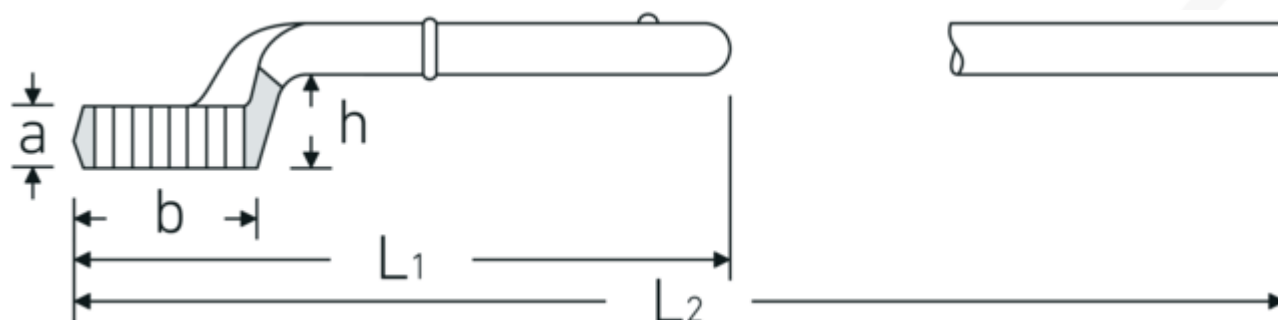

## Zugringschlüssel

5

Art.-Nr. **42020050**  
GTIN **4018754023523**  
Modell **5 50**

**Bezeichnung.** Zugringschlüssel SW 50mm L.290mm

**Eigenschaften.**

- mit Doppelsechskant
- ohne Handgriff
- L<sub>2</sub> = Länge mit Handgriff 5 1/2
- Chrome Alloy Steel, verchromt

### Technische Zeichnung.

### Technische Attribute.

a	25,5 mm
Breite mm (b)	76 mm
für Modell	3
Höhe mm (h)	42,5 mm
L1	290 mm
L2	920 mm

### Logistikdaten.

Tiefe mm (IFS)	292
Breite mm (IFS)	75
Höhe mm (IFS)	65
WEEE/ElektroG	nicht ear-pflichtig
Länge (verpackt, mm)	292
Breite (verpackt, mm)	75

<b>Legierung</b>	Chrome Alloy Steel	<b>Höhe (verpackt, mm)</b>	65
<b>Oberfläche</b>	verchromt	<b>Volumen (verpackt, dm<sup>3</sup>)</b>	1.4235 dm <sup>3</sup>
<b>Schlüsselweite 1 [mm]</b>	50 mm	<b>Art.-Nr.</b>	42020050
		<b>Gewicht (brutto, kg)</b>	1,426
		<b>Gewicht PAP (kg)</b>	0,000
		<b>Gewicht PVC (kg)</b>	0,000
		<b>GTIN</b>	4018754023523
		<b>Ursprungsland AWR</b>	GERMANY
		<b>Ursprungsregion</b>	Nordrhein-Westfalen
		<b>Zolltarifnr.</b>	82041100
		<b>Packnorm</b>	1
		<b>Gewicht (g)</b>	1426 g