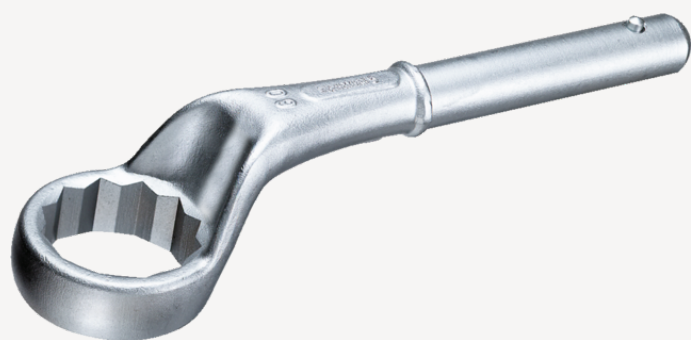

## Zugringschlüssel

5

Art.-Nr. **42020050**  
GTIN **4018754023523**  
Modell **5 50**

**Bezeichnung.** Zugringschlüssel SW 50mm L.290mm

**Eigenschaften.**

- mit Doppelsechskant
- ohne Handgriff
- L<sub>2</sub> = Länge mit Handgriff 5 1/2
- Chrome Alloy Steel, verchromt

### Technische Zeichnung.

### Technische Attribute.

a	25,5 mm
Breite mm (b)	76 mm
für Modell	3
Höhe mm (h)	42,5 mm
L1	290 mm
L2	920 mm