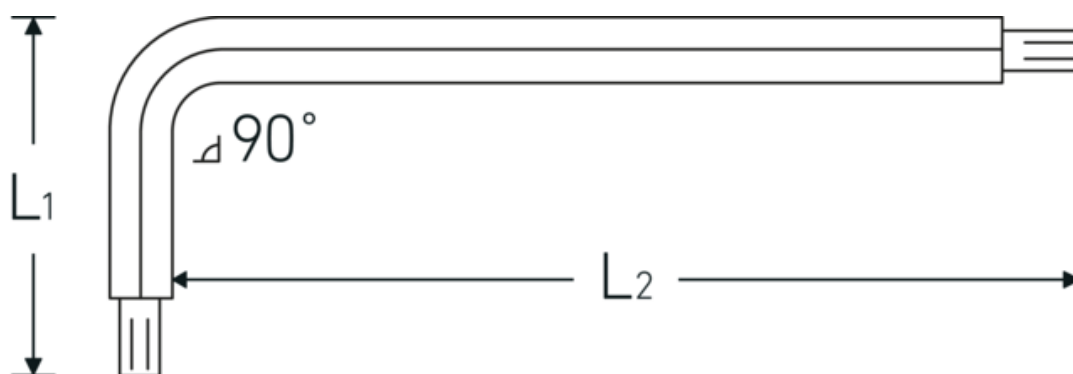

Sechskant-Kugelkopf- Winkelschraubendreher

10767

Art.-Nr. 43263006
GTIN 4018754332823
Modell 10767 6 KUGELKOPF-
WINKELSCHRAUBENDREHER
SECHSKANT

Bezeichnung. Sechskant-Kugelkopf-Winkelschraubendreher Abtriebssechskant 6mm L.32mm x 178mm

- Eigenschaften.**
- für **metrische** Innensechskantschrauben
 - mit Kugelkopf am langen Schaftende
 - Schwenkwinkel bis 25° zu jeder Seite
 - Chrome Alloy Steel, vernickelt

Technische Zeichnung.

Technische Attribute.

Abtriebsprofil	Sechskant
Abtriebssechskant außen (mm)	6 mm
L1	32 mm
L2	178 mm

Logistikdaten.

Tiefe mm (IFS)	183
Breite mm (IFS)	37
Höhe mm (IFS)	7
WEEE/ElektroG	nicht ear-pflichtig
Länge (verpackt, mm)	350

Breite (verpackt, mm)	100
Höhe (verpackt, mm)	8
Volumen (verpackt, dm³)	0.28 dm ³
Art.-Nr.	43263006
Gewicht (brutto, kg)	0,508
Gewicht PAP (kg)	0,000
Gewicht PVC (kg)	0,006
GTIN	4018754332823
Ursprungsland AWR	GERMANY
Ursprungsregion	Nordrhein-Westfalen
Zolltarifnr.	82054000
Packnorm	10
Gewicht (g)	50 g