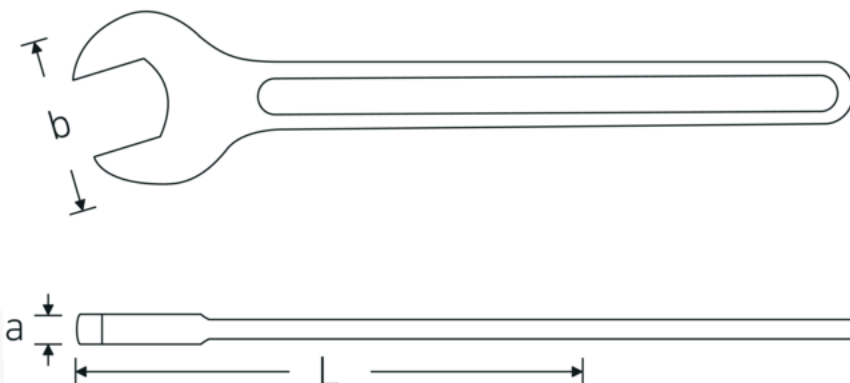

### Aanwijzing.

Enkele steeksleutel Maat 50mm L.412mm

### Eigenschappen.

- DIN 894 tot 85 mm
- gelegeerd staal, staalgrijs

### Voordelen.

DIN 894 tot en met 85 mm

### Technische kenmerken.

**a** 17 mm  
**Breedte mm (b)** 102 mm