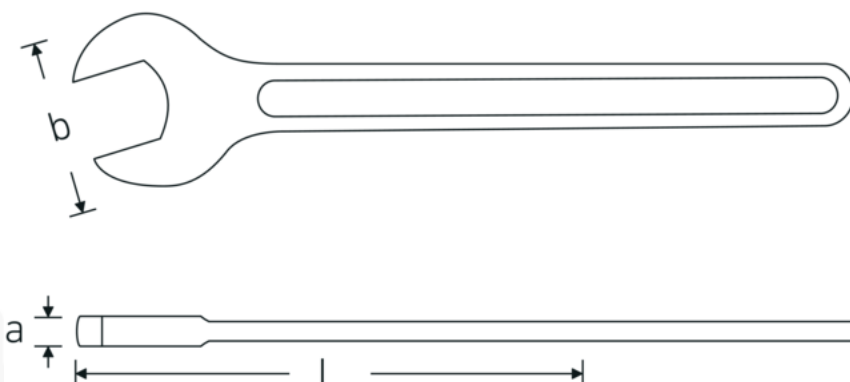

Jednostronne klucze płaskie

4004

Art. nr **40040460**
GTIN **4018754018369**
Modelka **4004 46**

Oznaczenie. klucz płaski jednostronny Rozmiar 46mm Dł.369mm

Właściwości.

- DIN 894 do 85 mm
- stal specjalna, stalowo szary

Zalety.

DIN 894 do 85 mm

Rysunek techniczny.

Atrybuty techniczne.

a 14,8 mm
Szerokość mm (b) 93 mm

Dane logistyczne.

Głębokość mm (IFS) 375
Szerokość mm (IFS) 93

| | | | |
|-------------------------------------|---------|---|-----------------------|
| DIN | DIN 894 | Wysokość mm (IFS) | 16 |
| Długość mm (L) | 369 mm | Długość (w opakowaniu, mm) | 375 |
| Szerokość w poprzek mieszkań 1 [mm] | 46 mm | Szerokość (w opakowaniu, mm) | 93 |
| | | Wysokość (w opakowaniu, mm) | 16 |
| | | Objętość (w opakowaniu, dm ³) | 0.558 dm ³ |
| | | Art. nr | 40040460 |
| | | Waga (brutto, kg) | 0,690 |
| | | Waga PAP (kg) | 0,000 |
| | | Waga PVC (kg) | 0,008 |
| | | GTIN | 4018754018369 |
| | | Kraj pochodzenia AWR | GERMANY |
| | | Region pochodzenia | Nordrhein-Westfalen |
| | | WEEE/ElektroG | nicht ear-pflichtig |
| | | Nr taryfy celnej | 82041100 |
| | | Standard pakowania | 1 |
| | | Waga (g) | 770 g |