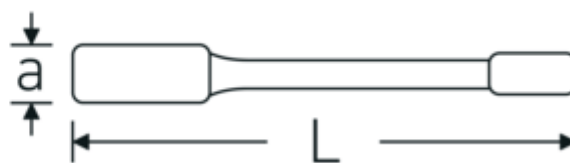

Vantaggi.

DIN 7444

Disegno tecnico.

Attributi tecnici.

a	34 mm
Larghezza mm (b)	114.5 mm
DIN	DIN 7444
Lunghezza mm (L)	325 mm
Larghezza tra le piastre 1 [mm]	75 mm

Dati logistici.

Profondità mm (IFS)	330
Larghezza mm (IFS)	110
Altezza mm (IFS)	33
Lunghezza (imballata, mm)	330
Larghezza (imballata, mm)	110
Altezza (imballata, mm)	33

Volume (imballato, dm3)	1.1979 dm3
N° Art.	42050075
Peso (lordo, kg)	2,780
Peso PAP (kg)	0,000
Peso PVC (kg)	0,000
GTIN	4018754024322
Paese di origine AWR	GERMANY
Regione di origine	Nordrhein-Westfalen
RAEE/Legge sull'elettricità	nicht ear-pflichtig
N. tariffa doganale	82041100
Standard di imballaggio	1
Peso [mm]	2780 g