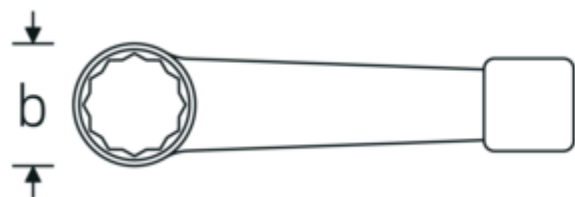

Vantaggi.

DIN 7444

Disegno tecnico.

Attributi tecnici.

a	34 mm
Larghezza mm (b)	114.5 mm
DIN	DIN 7444
Lunghezza mm (L)	325 mm
Larghezza tra le piastre 1 [mm]	75 mm

Dati logistici.

Profondità mm (IFS)	330
Larghezza mm (IFS)	110
Altezza mm (IFS)	33
Lunghezza (imballata, mm)	330
Larghezza (imballata, mm)	110
Altezza (imballata, mm)	33

Volume (imballato, dm3)	1.1979 dm3
N° Art.	42050075
Peso (lordo, kg)	2,780
Peso PAP (kg)	0,000
Peso PVC (kg)	0,000
GTIN	4018754024322
Paese di origine AWR	GERMANY
Regione di origine	Nordrhein-Westfalen
RAEE/Legge sull'elettricità	nicht ear-pflichtig
N. tariffa doganale	82041100
Standard di imballaggio	1
Peso [mm]	2780 g