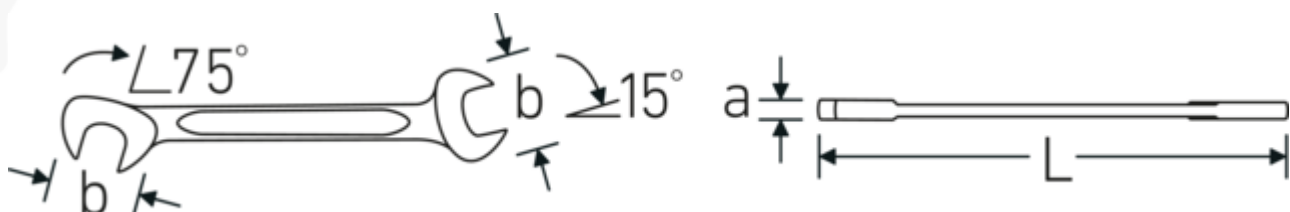

Technische tekening.