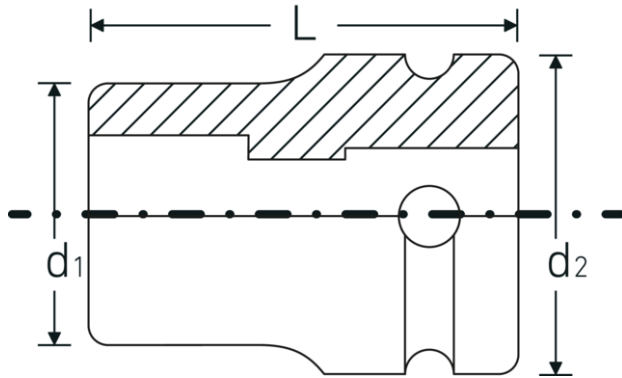

Geoptimaliseerde functionaliteit.

Alle IMPACT-doppen hebben een doorlopend boorgat voor de verbindingssstift en een diepe groef voor de rubberen veiligheidsring. De verbindingssstift wordt bij gebruik niet belast.

Technische tekening.

Technische kenmerken.

Uitvoerprofiel	TORX®
Uitvoerprofiel TORX® (mm)	22,1 mm
Aandrijving vierkant binnen (inch)	1/2 "
d1	30 mm
d2	30 mm
Maat uitvoerprofiel	E24
Lengte mm (L)	41,2 mm

Logistieke gegevens.

Diepte mm (IFS)	42
Breedte mm (IFS)	30
Hoogte mm (IFS)	30
WEEE/ElektroG	nicht ear-pflichtig
Lengte (verpakt, mm)	170
Breedte (verpakt, mm)	70
Hoogte (verpakt, mm)	45
Volume (verpakt, dm3)	0.5355 dm3
Artikelnr.	23080024
Gewicht (bruto, KG)	1,490
Gewicht PAP (KG)	0,000
Gewicht PVC (KG)	0,008
GTIN	4018754015337
Land van oorsprong AWR	GERMANY
Regio van oorsprong	Nordrhein-Westfalen
Douanetarief nr.	82042000
Verpakkingsstandaard	10
Gewicht (g)	149 g