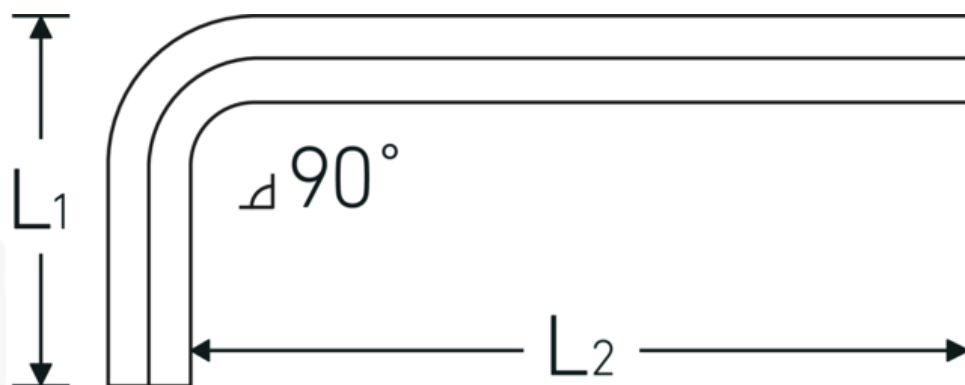

Rysunek techniczny.