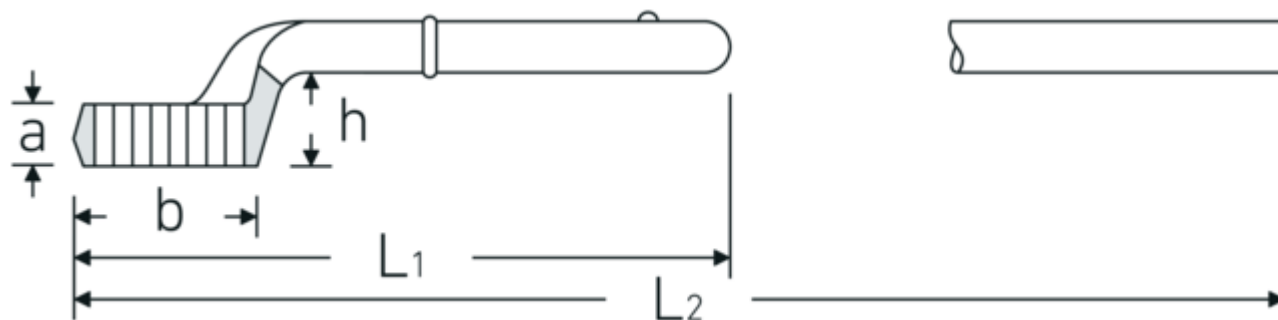

Llaves en estrella, tipo insertable

5

Núm. art. **42020065**
GTIN **4018754023578**
Modelo **5 65**

Designación. Llaves de acoplamiento SW 65mm Long.355mm

Descripción.

- sin maneral
- Chrome-Alloy-Steel, cromadas

Dibujo técnico.

Atributos técnicos.

a	33 mm
Anchura mm (b)	98 mm
para modelo	4
Altura mm (h)	53 mm
L1	355 mm
L2	1060 mm
Superficie	cromado

Datos logísticos.

Profundidad mm (IFS)	360
Anchura mm (IFS)	99
Altura mm (IFS)	78
Longitud (empaquetada, mm)	360
Anchura (empaquetada, mm)	99
Altura en pulgadas	78
Volumen (envasado, dm3)	2.77992 dm3
Núm. art.	42020065

Anchura de los planos 1 [mm] 65 mm

Peso (bruto, kg) 2,495

Peso PAP (kg) 0,000

Peso PVC (kg) 0,000

GTIN 4018754023578

País de origen AWR GERMANY

Región de origen Nordrhein-Westfalen

RAEE/Ley eléctrica nicht ear-pflichtig

Arancel de aduanas núm. 82041100

Norma de embalaje 1

Peso 2495 g

Variantes.

Núm. art.	Núm. de modelo (ERP)	Designación	GTIN
42020024	5 24	Llaves de acoplamiento SW 24mm Long.180mm	4018754023394
42020027	5 27	Llaves de acoplamiento SW 27mm Long.190mm	4018754023400
42020030	5 30	Llaves de acoplamiento SW 30mm Long.200mm	4018754023417
42020032	5 32	Llaves de acoplamiento SW 32mm Long.235mm	4018754023424
42020036	5 36	Llaves de acoplamiento SW 36mm Long.245mm	4018754023455
42020038	5 38	Llaves de acoplamiento SW 38mm Long.250mm	4018754023479
42020041	5 41	Llaves de acoplamiento SW 41mm Long.265mm	4018754023486
42020042	5 42	Llaves de acoplamiento SW 42mm Long.265mm	4018754023493
42020046	5 46	Llaves de acoplamiento SW 46mm Long.280mm	4018754023509
42020050	5 50	Llaves de acoplamiento SW 50mm Long.290mm	4018754023523
42020055	5 55	Llaves de acoplamiento SW 55mm Long.300mm	4018754023547
42020060	5 60	Llaves de acoplamiento SW 60mm Long.345mm	4018754023561
42020065	5 65	Llaves de acoplamiento SW 65mm Long.355mm	4018754023578
42020070	5 70	Llaves de acoplamiento SW 70mm Long.365mm	4018754023585
42020075	5 75	Llaves de acoplamiento SW 75mm Long.375mm	4018754023592