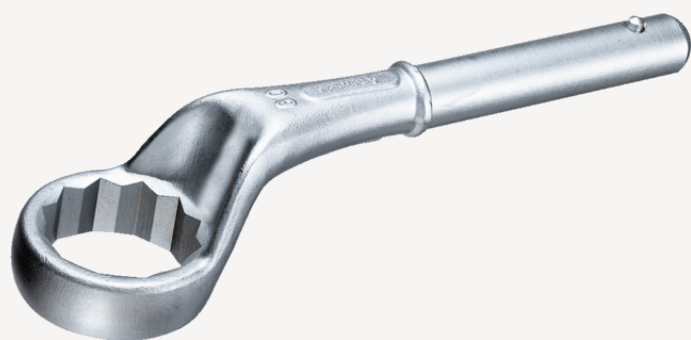

Llaves en estrella, tipo insertable

5

Núm. art. **42020065**
GTIN **4018754023578**
Modelo **5 65**

Designación. Llaves de acoplamiento SW 65mm Long.355mm

Descripción.

- sin maneral
- Chrome-Alloy-Steel, cromadas

Dibujo técnico.

Atributos técnicos.

a	33 mm
Anchura mm (b)	98 mm
para modelo	4
Altura mm (h)	53 mm
L1	355 mm
L2	1060 mm
Superficie	cromado

Datos logísticos.

Profundidad mm (IFS)	360
Anchura mm (IFS)	99
Altura mm (IFS)	78
Longitud (empaquetada, mm)	360
Anchura (empaquetada, mm)	99
Altura en pulgadas	78
Volumen (envasado, dm3)	2.77992 dm3
Núm. art.	42020065

Arancel de aduanas núm. 82041100

Norma de embalaje 1

Peso 2495 g

Variantes.

Núm. art.	Núm. de modelo (ERP)	Designación	GTIN
42020024	5 24	Llaves de acoplamiento SW 24mm Long.180mm	4018754023394
42020027	5 27	Llaves de acoplamiento SW 27mm Long.190mm	4018754023400
42020030	5 30	Llaves de acoplamiento SW 30mm Long.200mm	4018754023417
42020032	5 32	Llaves de acoplamiento SW 32mm Long.235mm	4018754023424
42020036	5 36	Llaves de acoplamiento SW 36mm Long.245mm	4018754023455
42020038	5 38	Llaves de acoplamiento SW 38mm Long.250mm	4018754023479
42020041	5 41	Llaves de acoplamiento SW 41mm Long.265mm	4018754023486
42020042	5 42	Llaves de acoplamiento SW 42mm Long.265mm	4018754023493
42020046	5 46	Llaves de acoplamiento SW 46mm Long.280mm	4018754023509
42020050	5 50	Llaves de acoplamiento SW 50mm Long.290mm	4018754023523
42020055	5 55	Llaves de acoplamiento SW 55mm Long.300mm	4018754023547
42020060	5 60	Llaves de acoplamiento SW 60mm Long.345mm	4018754023561
42020065	5 65	Llaves de acoplamiento SW 65mm Long.355mm	4018754023578
42020070	5 70	Llaves de acoplamiento SW 70mm Long.365mm	4018754023585
42020075	5 75	Llaves de acoplamiento SW 75mm Long.375mm	4018754023592