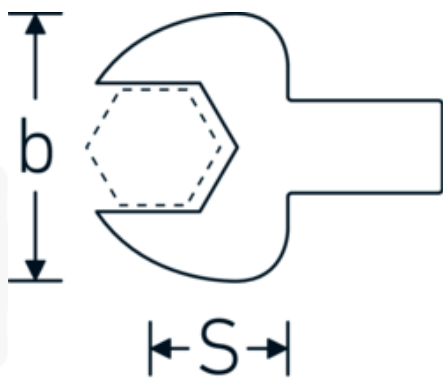

Insteeksteeksleutel

731/40

Artikelnr. **58214025**

GTIN **4018754142170**

Model **731/40 25**

Aanwijzing.

Insteeksteeksleutel Maat 25mm Wkz.Aufn.14 x 18

Eigenschappen.

- Voor momentsleutels met vierkante mof
- Vastgezet door penvergrendeling
- Verchroomd over nikkel, duurzaam en spaanbestendig
- Drop gesmeed, gehard en gekoeld in een oliebad
- Extreem veerkrachtig, uitzonderlijk duurzaam

Voordelen.

Voor momentsleutels met vierkantopname

Technische tekening.

Technische kenmerken.

Breedte mm (b)	53 mm
Afmeting gereedschapshouder [vierkant inwendig]	14 x 18 mm
Hoogte mm (h)	12 mm
S	25 mm
Sleutelplaatdikte [mm]	25 mm

Logistieke gegevens.

Diepte mm (IFS)	61
Breedte mm (IFS)	53
Hoogte mm (IFS)	23
WEEE/ElektroG	nicht ear-pflichtig
Lengte (verpakt, mm)	65
Breedte (verpakt, mm)	58
Hoogte (verpakt, mm)	28
Volume (verpakt, dm3)	0.10556 dm3
Artikelnr.	58214025
Gewicht (bruto, KG)	0,170
Gewicht PAP (KG)	0,000
Gewicht PVC (KG)	0,002
GTIN	4018754142170
Land van oorsprong AWR	GERMANY
Regio van oorsprong	Nordrhein-Westfalen
Douanetarief nr.	82041100
Verpakkingsstandaard	1
Gewicht (g)	170 g