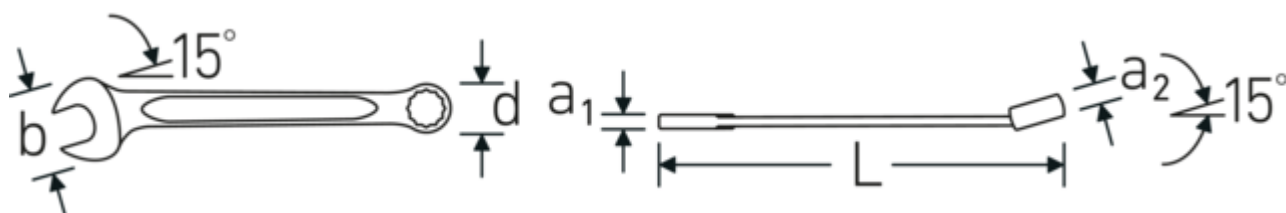

Profilo a doppia T

Le nostre chiavi combinate e ad anello sono dotate di un ulteriore incavo al centro dell'utensile. Simile al principio di una doppia trave a T, questo sistema offre una straordinaria capacità di serraggio e la massima resistenza, riducendo al contempo il peso.

Anelli a pareti sottili

Il diametro sottile delle pareti dei nostri anelli facilita il lavoro in spazi ristretti. I lati degli anelli sono più alti dei dadi standard per evitare inceppamenti.

Offset Shaft Design

Le nostre chiavi sono state appositamente progettate con un rinforzo aggiuntivo nelle zone di carico in cui viene applicata la maggior quantità di forza, ovvero nel punto di collegamento tra la ganaschia e il gambo, per evitare deformazioni.

Disegno tecnico.

Attributi tecnici.

a1	13 mm
a2	20 mm
Larghezza mm (b)	94.5 mm
d	65,3 mm
DIN	DIN 3113 Form A / ISO 7738 Form A
Lunghezza mm (L)	500 mm
Posizione della bocca	15 °
Posizione dell'anello	15 °
Larghezza tra i piatti 1 [pollice]	1 13/16 "
Larghezza tra i piatti 2 [pollici]	1 13/16 "