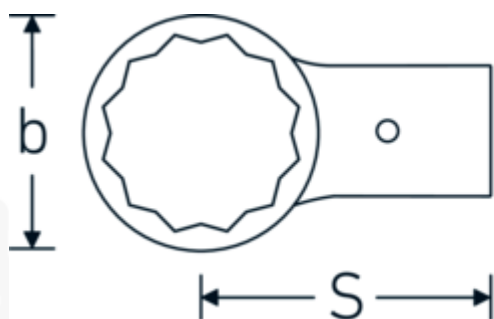

### Désignation.

Embout à anneau Taille 30mm Porte Outil 24,5 x 28

### Caractéristiques.

- Pour clés dynamométriques avec logement pour outils à emmancher
- Fixation par goupille de sécurité
- Chromage sur nickel, durable et résistant à l'écaillage
- Forgé en matrice, trempé et refroidi en bain d'huile
- Extrêmement résistant, d'une longévité exceptionnelle

### Attributs techniques.

Largeur mm (b) 46 mm