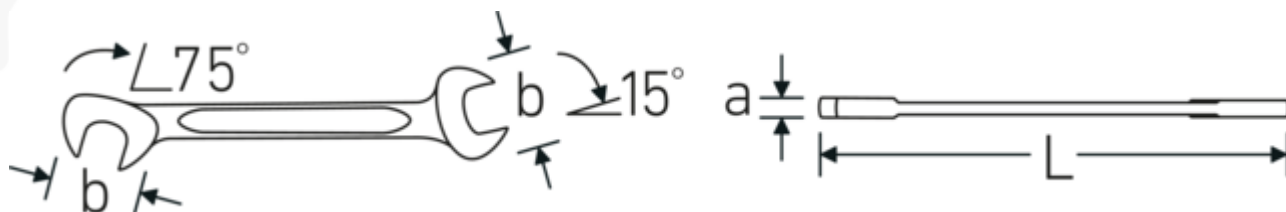

### ELECTRIC 12

Núm. art. 40063232  
GTIN 4018754018673  
Modelo ELECTRIC 12 3,2

**Designación.** Llave doble pequeña ELECTRIC SW 3.2 mm Long.70mm

**Descripción.** • Chrome-Alloy-Steel, cromadas

### Perfil de doble T

Nuestras llaves combinadas y de estrella tienen un rebaje adicional en el centro de la herramienta. Similar al principio de una viga en T doble, proporciona una enorme capacidad de carga y la máxima resistencia a la vez que reduce el peso.

### Offset Shaft Design

Nuestras llaves están especialmente diseñadas con un refuerzo adicional en las zonas de carga donde se aplica la mayor cantidad de fuerza, es decir, en la conexión entre la mordaza y el mango, para evitar deformaciones.

## Dibujo técnico.