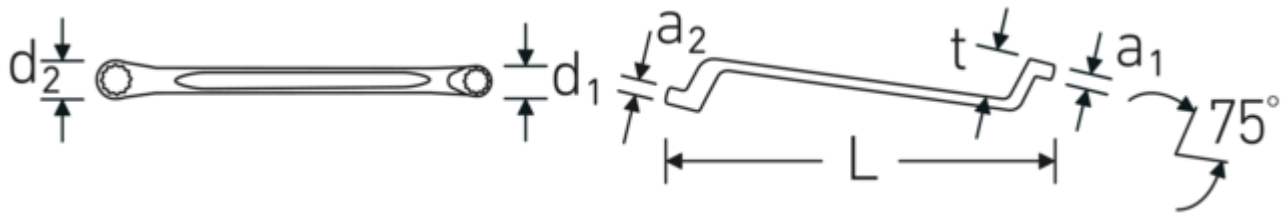

Disegno tecnico.

Attributi tecnici.

a1	7 mm
a2	9 mm
Profilo di uscita	Doppio esagonale AS-drive
d1	13,1 mm
d2	15,8 mm
Lunghezza mm (L)	180 mm
Larghezza tra le piastre 1 [mm]	8 mm
Posizione dell'anello	75 °
Larghezza tra le piastre 2 [mm]	10 mm
t	21 mm

Dati logistici.

Profondità mm (IFS)	189
Larghezza mm (IFS)	16
Altezza mm (IFS)	23
Lunghezza (imballata, mm)	200
Larghezza (imballata, mm)	70
Altezza (imballata, mm)	36
Volume (imballato, dm3)	0.504 dm3
N° Art.	41040810
Peso (lordo, kg)	0,610
Peso PAP (kg)	0,000
Peso PVC (kg)	0,009
GTIN	4018754020812
Paese di origine AWR	GERMANY
Regione di origine	Nordrhein-Westfalen
RAEE/Legge sull'elettricità	nicht ear-pflichtig
N. tariffa doganale	82041100
Standard di imballaggio	10
Peso [mm]	61 g

Varianti.

N° Art.	Nr. modello (ERP)	Designazione	GTIN
41040607	StahlwilleSTABIL 20 6 x 7	Chiave poligonale doppia StahlwilleSTABIL Mis. 6 x 7 mm Lar.165mm	4018754020782
41040809	StahlwilleSTABIL 20 8 x 9	Chiave poligonale doppia StahlwilleSTABIL Mis. 8 x 9 mm Lar.180mm	4018754020805