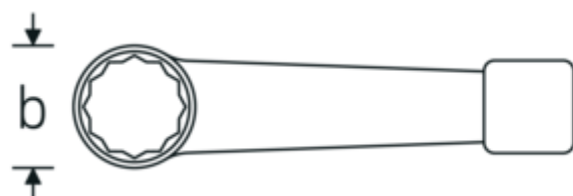

Llaves de percusión con boca en estrella

4205

Núm. art. **42050090**
GTIN **4018754024353**
Modelo **4205 90**

Designación. Llave de anillo de impacto SW 90mm Long.400mm

Descripción.

- DIN 7444
- acero especial, gris acero

Ventajas.

DIN 7444

Dibujo técnico.

Atributos técnicos.

a	41,5 mm
Anchura mm (b)	152 mm
DIN	DIN 7444
Longitud mm (L)	400 mm
Superficie	gris acero
Anchura de los planos 1 [mm]	90 mm

Datos logísticos.

Profundidad mm (IFS)	390
Anchura mm (IFS)	142
Altura mm (IFS)	40
Longitud (empaquetada, mm)	390
Anchura (empaquetada, mm)	142
Altura en pulgadas	40

Variantes.

Núm. art.	Núm. de modelo (ERP)	Designación	GTIN
42050024	4205 24	Llave de anillo de impacto SW 24mm Long.160mm	4018754024063
42050026	4205 26	Llave de anillo de impacto SW 26mm Long.160mm	4018754024070
42050027	4205 27	Llave de anillo de impacto SW 27mm Long.180mm	4018754024087
42050028	4205 28	Llave de anillo de impacto SW 28mm Long.180mm	4018754024094
42050030	4205 30	Llave de anillo de impacto SW 30mm Long.190mm	4018754024100
42050032	4205 32	Llave de anillo de impacto SW 32mm Long.195mm	4018754024117
42050033	4205 33	Llave de anillo de impacto SW 33mm Long.195mm	4018754024124
42050036	4205 36	Llave de anillo de impacto SW 36mm Long.205mm	4018754024131
42050037	4205 37	Llave de anillo de impacto SW 37mm Long.205mm	4018754024148
42050038	4205 38	Llave de anillo de impacto SW 38mm Long.205mm	4018754024155
42050041	4205 41	Llave de anillo de impacto SW 41mm Long.225mm	4018754024179
42050042	4205 42	Llave de anillo de impacto SW 42mm Long.225mm	4018754024186
42050046	4205 46	Llave de anillo de impacto SW 46mm Long.240mm	4018754024193
42050047	4205 47	Llave de anillo de impacto SW 47mm Long.240mm	4018754024209