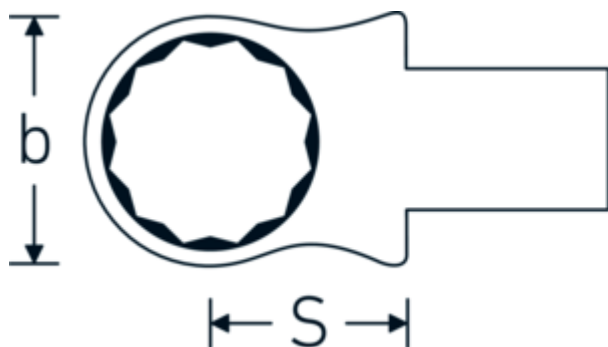

Ring-Einsteckwerkzeug

732/40

Art.-Nr. 58224022
GTIN 4018754034277
Modell 732/40 22

Bezeichnung.

Ring-Einsteckwerkzeug SW 22mm Wkz.Aufn.14 x 18

Eigenschaften.

- Doppelsechskant mit AS-Drive-Profil
- für Drehmomentschlüssel mit Vierkantaufnahme
- Verchromung über Nickel, dauerhaft und abplatzsicher
- im Gesenk geschmiedet, gehärtet und im Ölbad abgekühlt
- stark belastbar, außergewöhnlich langlebig

Technische Zeichnung.

Technische Attribute.

Breite mm (b)	34,5 mm
Größe Wkz.-Aufnahme [Innenvierkant]	14 x 18 mm
Höhe mm (h)	15 mm
S	25 mm

Logistikdaten.

Tiefe mm (IFS)	68
Breite mm (IFS)	35
Höhe mm (IFS)	21
WEEE/ElektroG	nicht ear-pflichtig
Länge (verpackt, mm)	74

Schlüsselweite [mm]	22 mm	Breite (verpackt, mm)	38
		Höhe (verpackt, mm)	22
		Volumen (verpackt, dm³)	0.061864 dm ³
		Art.-Nr.	58224022
		Gewicht (brutto, kg)	0,148
		Gewicht PAP (kg)	0,000
		Gewicht PVC (kg)	0,002
		GTIN	4018754034277
		Ursprungsland AWR	GERMANY
		Ursprungsregion	Nordrhein-Westfalen
		Zolltarifnr.	82041100
		Packnorm	1
		Gewicht (g)	145 g