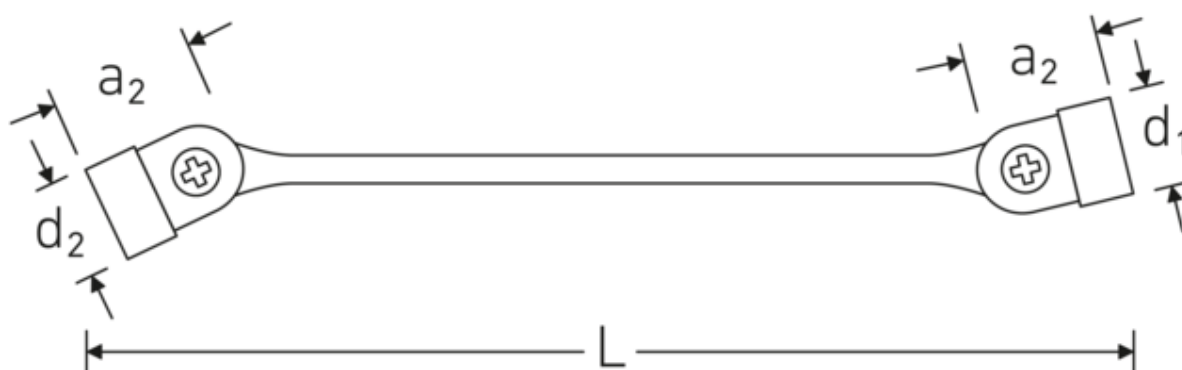

#### Anti-Slip-Drive

Den specielle AS-Drive profil muliggør høj kraftoverførsel til skrues og boltens flader uden at beskadige dem. Dette forhindrer også, at skruehovedet rives af.

#### Dobbelt T-profil

Vores kombinations- og ringgaffelnøgler har en ekstra fordybning i midten af værktøjet. Ligesom princippet med en dobbelt T-bjælke giver dette en enorm bæreevne og maksimal styrke, samtidig med at vægten reduceres.

## Teknisk tegning.

## Tekniske egenskaber.

a1	17,2 mm
a2	18,4 mm
Udgangsprofil	Dobbeltsekskant AS-drive
d1	33 mm
d2	33,5 mm
Længde mm. (L)	228 mm
Nøglestørrelse 1 [mm.]	12 mm
Nøglestørrelse 2 [mm.]	13 mm