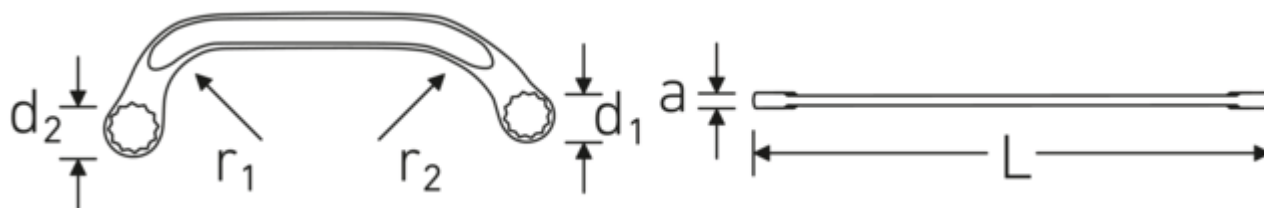

#### Anti-Slip-Drive

Le profil spécial AS-Drive permet de transmettre des forces élevées aux méplats des vis sans les endommager. Cela permet également d'éviter d'arracher la tête de vis.

#### Bagues à paroi mince

Le diamètre mince de nos bagues facilite le travail dans les espaces confinés. Les côtés de la bague sont plus hauts que les écrous standard, ce qui évite les blocages.

## Attributs techniques.

a	9 mm
Empreinte	Hexagone double AS-drive
d1	28 mm
d2	32 mm
Longueur mm (L)	225 mm
r1	48 mm
r2	67 mm
Ouverture 1 [mm]	19 mm
Ouverture 2 [mm]	22 mm