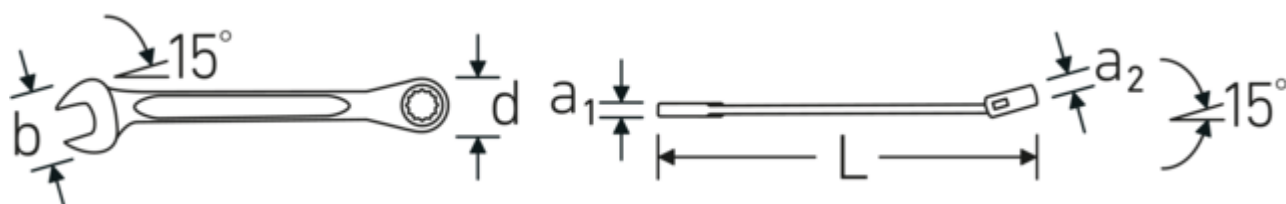

OPEN RATCH 17a

Art. no. **41473636**
GTIN **4018754331550**
Model **OPEN RATCH 17a 5/8 15°**

Label.

Stl. 5/8 " L.210mm

Product highlights.

MER EXAKT.

Särskilt låga tillverkningstoleranser med reproducerbar måttprecision gör att alla nycklar alltid har rätt mått. Både käft och ring sitter alltid säkert på skruven för så perfekt kraftöverföring som möjligt.

Technologies and features.

Dubbel T-profil

Våra kombinations- och u-ringnycklar har en extra fördjupning i mitten av verktyget. Precis som principen med en dubbel T-balk ger detta en enorm bärförmåga och maximal styrka samtidigt som vikten minskas.

Offset Shaft Design

Våra skiftnycklar är specialutformade med extra förstärkning i de belastningszoner där den största kraften appliceras - nämligen vid förbindelsen mellan käften och skftet - för att förhindra deformation.

Technical Drawing.

Technical Attributes.

Antal tänder	72
Arbetsvinkel	5 °
Bredd mm (b)	28 mm
d	29 mm
Längd mm (L)	210 mm
Käkens position	15 °
Ringposition	15 °
Nyckelstorlek 1 [tum]	5/8 "
Nyckelstorlek 2 [tum]	5/8 "