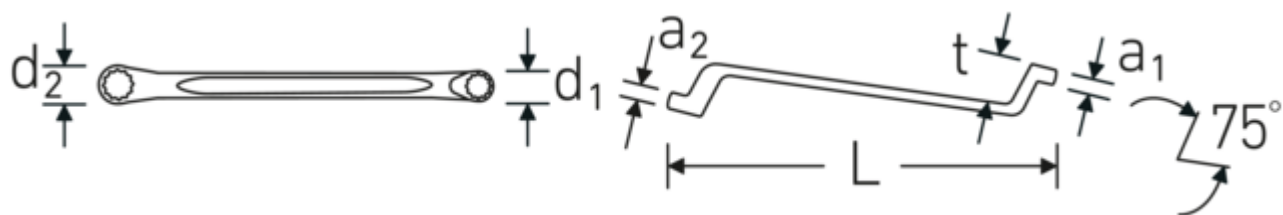

Technische tekening.

Technische kenmerken.

a1	6 mm
a2	7 mm
Uitvoerprofiel	Dubbel-zeskant AS-drive
d1	10,5 mm
d2	11,8 mm
Lengte mm (L)	165 mm
Flatbreedte 1 [mm]	6 mm
Ringpositie	75 °
Breedte over vlakken 2 [mm]	7 mm
t	18 mm

Logistieke gegevens.

Diepte mm (IFS)	172
Breedte mm (IFS)	13
Hoogte mm (IFS)	20
Lengte (verpakt, mm)	206
Breedte (verpakt, mm)	60
Hoogte (verpakt, mm)	30
Volume (verpakt, dm³)	0.3708 dm³
Artikelnr.	41040607
Gewicht (bruto, KG)	0,460
Gewicht PAP (KG)	0,000
Gewicht PVC (KG)	0,005
GTIN	4018754020782
Land van oorsprong AWR	GERMANY
Regio van oorsprong	Nordrhein-Westfalen
WEEE/ElektroG	nicht ear-pflichtig
Douanetarief nr.	82041100
Verpakkingsstandaard	10
Gewicht (g)	46 g

Varianten.

Artikelnr.	Modelnr. (ERP)	Beschrijving	GTIN
41040607	StahlwilleSTABIL 20 6 x 7	Dubbele ringsleutel StahlwilleSTABIL Maat 6 x 7 mm L.165mm	4018754020782
41040809	StahlwilleSTABIL 20 8 x 9	Dubbele ringsleutel StahlwilleSTABIL Maat 8 x 9 mm L.180mm	4018754020805
41040810	StahlwilleSTABIL 20 8 x 10	Dubbele ringsleutel StahlwilleSTABIL Maat 8 x 10 mm L.180mm	4018754020812