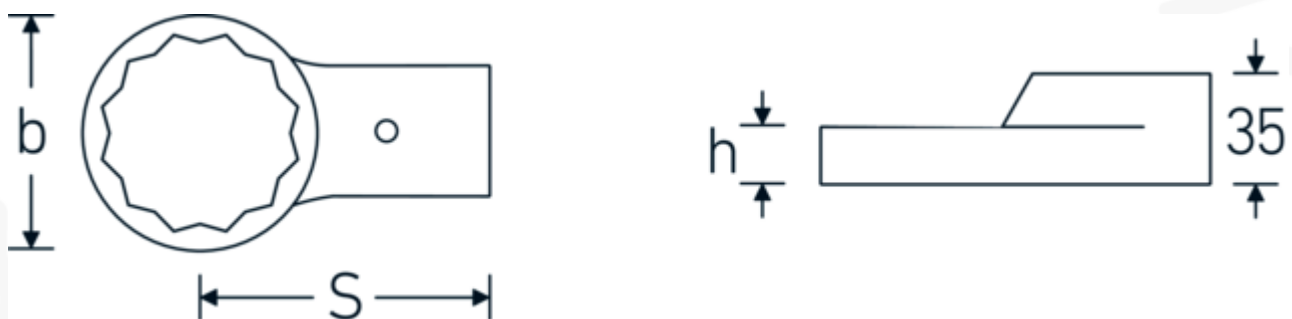

### Aanwijzing.

Opsteekringsleutel Maat 30mm Wkz.Aufn.24,5 x 28

### Technische kenmerken.

Breedte mm (b) 46 mm

### Logistieke gegevens.

Diepte mm (IFS) 119

<b>Maat gereedschapshouder buitenvierkant</b>	24,5 x 28 mm	<b>Breedte mm (IFS)</b>	43
<b>Hoogte mm (h)</b>	16 mm	<b>Hoogte mm (IFS)</b>	35
<b>S</b>	95 mm	<b>WEEE/ElektroG</b>	nicht ear-pflichtig
<b>Sleutelplaatdikte [mm]</b>	30 mm	<b>Lengte (verpakt, mm)</b>	150
		<b>Breedte (verpakt, mm)</b>	60
		<b>Hoogte (verpakt, mm)</b>	35
		<b>Volume (verpakt, dm3)</b>	0.315 dm3
		<b>Artikelnr.</b>	58228030
		<b>Gewicht (bruto, KG)</b>	0,635
		<b>Gewicht PAP (KG)</b>	0,000
		<b>Gewicht PVC (KG)</b>	0,005
		<b>GTIN</b>	4018754132317
		<b>Land van oorsprong AWR</b>	GERMANY
		<b>Regio van oorsprong</b>	Nordrhein-Westfalen
		<b>Douanetarief nr.</b>	82041100
		<b>Verpakkingsstandaard</b>	1
		<b>Gewicht (g)</b>	630 g