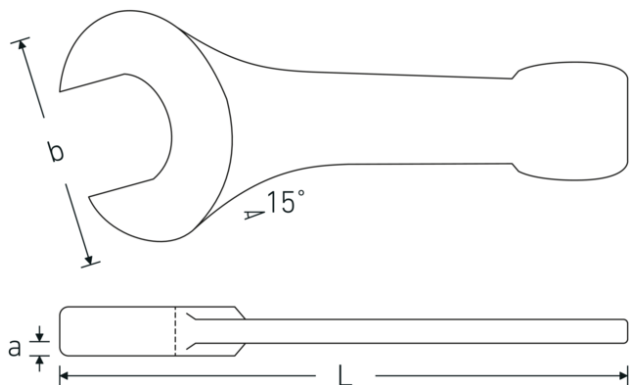

Schlagmaulschlüssel

4204

Art.-Nr. **42040036**
GTIN **4018754023684**
Modell **4204 36**

Bezeichnung. Schlagmaulschlüssel SW 36mm L.215mm

Eigenschaften.

- Spezialstahl, stahlgrau
- DIN 133

Technische Zeichnung.

Technische Attribute.

a	17,5 mm
Breite mm (b)	76 mm
DIN	DIN 133
Länge mm (L)	215 mm
Legierung	Spezialstahl
Oberfläche	stahlgrau
Schlüsselweite 1 [mm]	36 mm

Logistikdaten.

Tiefe mm (IFS)	213
Breite mm (IFS)	75
Höhe mm (IFS)	19
WEEE/ElektroG	nicht ear-pflichtig
Länge (verpackt, mm)	213
Breite (verpackt, mm)	75
Höhe (verpackt, mm)	19

Volumen (verpackt, dm3)	0.303525 dm3
Art.-Nr.	42040036
Gewicht (brutto, kg)	0,698
Gewicht PAP (kg)	0,000
Gewicht PVC (kg)	0,000
GTIN	4018754023684
Ursprungsland AWR	GERMANY
Ursprungsregion	Nordrhein-Westfalen
Zolltarifnr.	82041100
Packnorm	1
Gewicht (g)	698 g