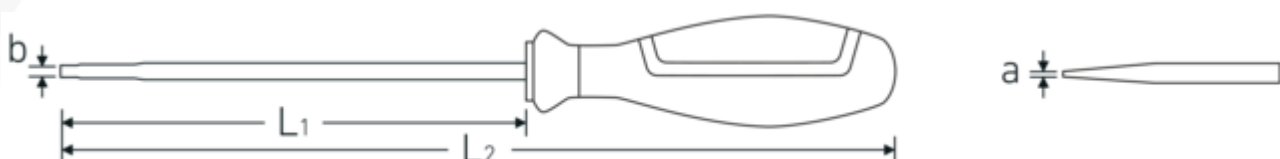

Eigenschaften.

- für Schlitzschrauben
- reduzierter Klingendurchmesser zum Erreichen tiefliegender Verschraubungen
- Klingenspitze mit integrierter Schutzisolierung
- VDE-isoliert bis 1000 V
- schutzisoliert nach IEC 60900-AC 1000 V / DC 1500 V
- schwarze Klingenspitze
- 3-Komponenten-Griff mit Kopflaserung
- Chrome Alloy Steel

Technologien und Leistungsmerkmale.

3-Komponenten-Griff

Unser 3-Komponenten-Griff vereint harte, weiche und spezialfaserbeschichtete Komponenten, die ihm seine optimierte Ergonomie, maximale Kraftübertragung und erhöhte Sicherheit bei täglicher Nutzung verleihen.

Technische Zeichnung.

Technische Attribute.

a	0,6 mm
Abtriebsprofil	Schlitz
Breite mm (b)	3,5 mm
DIN	DIN EN 60900
Gr.	3
L1	100 mm
L2	205 mm

Logistikdaten.

Tiefe mm (IFS)	203
Breite mm (IFS)	25
Höhe mm (IFS)	25
WEEE/ElektroG	nicht ear-pflichtig
Länge (verpackt, mm)	205
Breite (verpackt, mm)	110
Höhe (verpackt, mm)	62
Volumen (verpackt, dm3)	1.3981 dm3
Art.-Nr.	46613035
Gewicht (brutto, kg)	0,484
Gewicht PAP (kg)	0,082
Gewicht PVC (kg)	0,000
GTIN	4018754338092
Ursprungsland AWR	GERMANY
Ursprungsregion	Nordrhein-Westfalen
Zolltarifnr.	82054000
Packnorm	10
Gewicht (g)	51 g