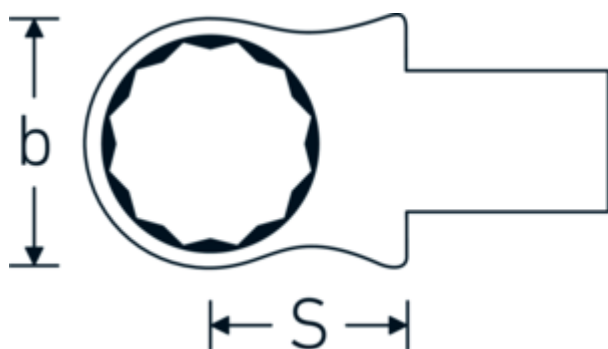

### Bezeichnung.

Ring-Einsteckwerkzeug SW 21mm Wkz.Aufn.14 x 18

### Eigenschaften.

- Doppelsechskant mit AS-Drive-Profil
- für Drehmomentschlüssel mit Vierkantaufnahme
- Verchromung über Nickel, dauerhaft und abplatzsicher
- im Gesenk geschmiedet, gehärtet und im Ölbad abgekühlt
- stark belastbar, außergewöhnlich langlebig

### Technische Attribute.

Breite mm (b)	33 mm
Größe Wkz.-Aufnahme [Innenvierkant]	14 x 18 mm
Höhe mm (h)	15 mm
S	25 mm