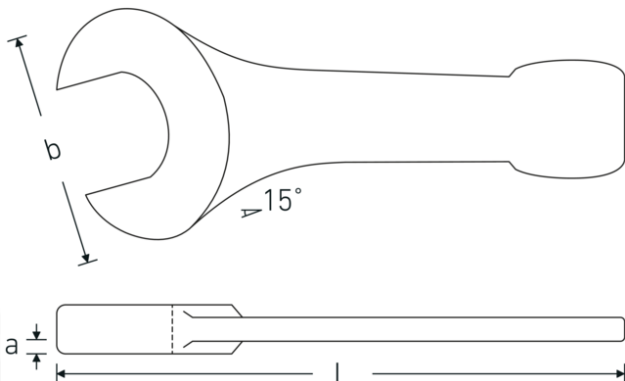

Steekslagsleutel

4204

Artikelnr. **42040027**
GTIN **4018754023653**
Model **4204 27**

Aanwijzing.

Steekslagsleutel Maat 27mm L.180mm

Eigenschappen.

- DIN 133
- gelegeerd staal, staalgrijs

Voordelen.

DIN 133

Technische tekening.

Technische kenmerken.

a 16 mm
Breedte mm (b) 56 mm

Logistieke gegevens.

Diepte mm (IFS) 180
Breedte mm (IFS) 55

DIN	DIN 133	Hoogte mm (IFS)	16
Lengte mm (L)	180 mm	Lengte (verpakt, mm)	180
Flatbreedte 1 [mm]	27 mm	Breedte (verpakt, mm)	55
		Hoogte (verpakt, mm)	16
		Volume (verpakt, dm3)	0.1584 dm3
		Artikelnr.	42040027
		Gewicht (bruto, KG)	0,321
		Gewicht PAP (KG)	0,000
		Gewicht PVC (KG)	0,004
		GTIN	4018754023653
		Land van oorsprong AWR	GERMANY
		Regio van oorsprong	Nordrhein-Westfalen
		WEEE/ElektroG	nicht ear-pflichtig
		Douanetarief nr.	82041100
		Verpakkingsstandaard	1
		Gewicht (g)	321 g