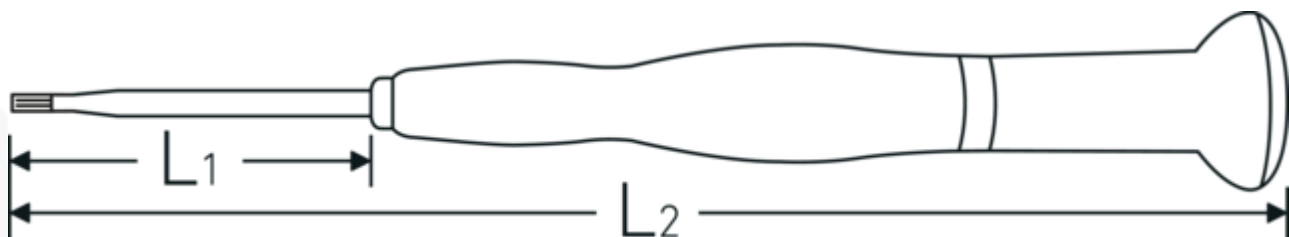

- für Innen-TORX® Schrauben
- drehbare Kappe mit ergonomischer Mulde
- schmale, handliche Schnelldrehzone
- mit Kopflaserung

Vorteile.

Made in Germany - STAHLWILLE
Elektronikschraubendreher für Innen-TORX® Schrauben.

Technische Zeichnung.

Technische Attribute.

Größe Abtriebsprofil	T15
L1	80 mm
L2	180 mm

Logistikdaten.

Tiefe mm (IFS)	164
Breite mm (IFS)	20
Höhe mm (IFS)	20
WEEE/ElektroG	nicht ear-pflichtig
Länge (verpackt, mm)	167
Breite (verpackt, mm)	80
Höhe (verpackt, mm)	30
Volumen (verpackt, dm3)	0.4008 dm3
Art.-Nr.	47540015
Gewicht (brutto, kg)	0,122
Gewicht PAP (kg)	0,042
Gewicht PVC (kg)	0,000
GTIN	4018754355273
Ursprungsland AWR	GERMANY
Ursprungsregion	Nordrhein-Westfalen
Zolltarifnr.	82054000
Packnorm	5
Gewicht (g)	22 g