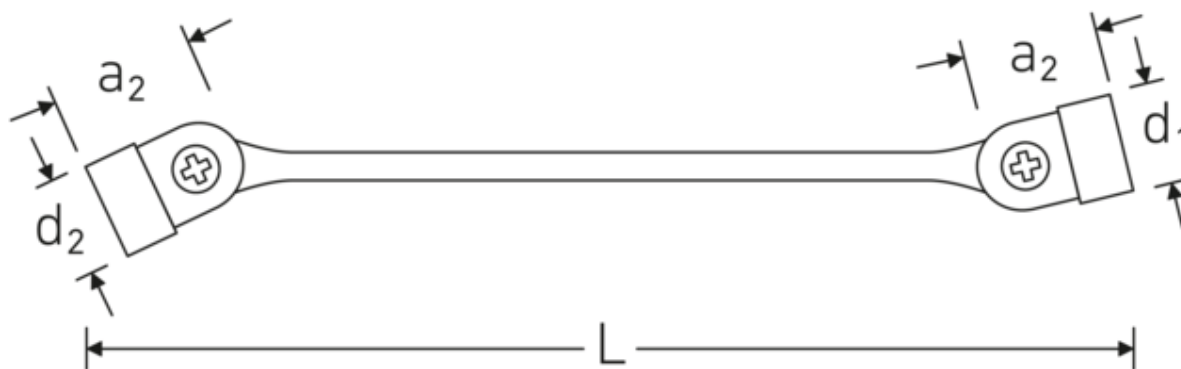

FLEXI 29

Art. no. **43011415**
GTIN **4018754025732**
Model **FLEXI 29 14 x 15**

Label. Stl. 14 x 15 mm L.227mm

Features.

- tolvkant
- kromlegerat stål, förkromade

Technologies and features.

Anti-Slip-Drive

Den speciella AS-Drive-profilen möjliggör hög kraftöverföring till skruvarnas och bultarnas ytor utan att skada dem. Detta förhindrar också att skruvhuvudet slits av.

Dubbel T-profil

Våra kombinations- och u-ringnycklar har en extra fördjupning i mitten av verktyget. Precis som principen med en dubbel T-balk ger detta en enorm bärförmåga och maximal styrka samtidigt som vikten minskas.

Technical Drawing.

Technical Attributes.

a1	19,7 mm
a2	20,9 mm
Utgångsprofil	tolvkant AS-drive
d1	35 mm
d2	37 mm
Längd mm (L)	227 mm
Nyckelstorlek 1 [mm]	14 mm
Nyckelstorlek 2 [mm]	15 mm

Logistics data.

Djup mm (IFS)	227
Bredd mm (IFS)	22
Höjd mm (IFS)	22
Längd (packad, mm)	229
Bredd (packad, mm)	105
Höjd (packad, mm)	42
Volym (förpackad, dm ³)	1.00989 dm ³
Art. no.	43011415
Vikt (brutto, kg)	1,970
Vikt PAP (kg)	0,000
Vikt PVC (kg)	0,014
GTIN	4018754025732
Ursprungsland AWR	GERMANY
Ursprungsregion	Nordrhein-Westfalen
WEEE/ElektroG	nicht ear-pflichtig
Tulltaxa nr.	82041100
Förpackningsstandard	10
Vikt (g)	197 g