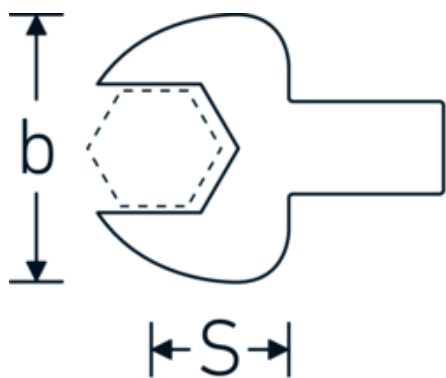

Gaffel-indstiksværktøj

731/40

Art. nr. 58214038
GTIN 4018754158287
Model 731/40 38

Betegnelse.

Gaffel-indstiksværktøj Str. 38mm Værktøjshold.14 x 18

Fordele.

Til momentnøgler med firkantet indstik

Teknisk tegning.

Tekniske egenskaber.

Bredde mm. (b)	74 mm
Værktøjsholderens størrelse [indvendig firkant]	14 x 18 mm
Højde mm. (h)	15 mm

Logistiske data.

Dybde mm. (IFS)	70
Bredde mm. (IFS)	73
Højde mm. (IFS)	21
WEEE/ElektroG	nicht ear-pflichtig

S	32,5 mm	Længde (pakket, mm.)	70
Nøglestørrelse [mm.]	38 mm	Bredde (pakket, mm.)	73
		Højde (pakket, mm.)	21
		Volym (förpackad, dm3)	0.10731 dm3
		Art. nr.	58214038
		Vægt (brutto, kg)	0,268
		Vægt PAP (kg)	0,000
		Vægt PVC (kg)	0,004
		GTIN	4018754158287
		Oprindelsesland AWR	GERMANY
		Oprindelsesregion	Nordrhein-Westfalen
		Toldtarif nr.	82041100
		Pakkestandard	1
		Vægt (g)	265 g