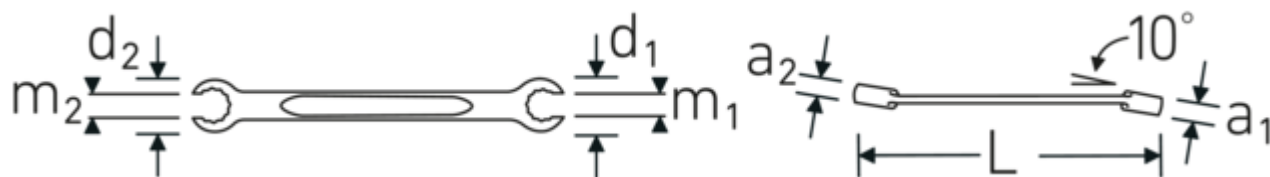

Descripción.

- con doble hexágono
- DIN 3118/ISO 3318
- Chrome-Alloy-Steel, cromadas

Ventajas.

con hexágono doble

Tecnologías y prestaciones.

Anti-Slip-Drive

El perfil especial AS-Drive permite la transmisión de fuerzas elevadas a las superficies planas de los tornillos sin dañarlos. Esto también evita que la cabeza del tornillo se desgarre.

Anillos de pared delgada

El fino diámetro de las paredes de nuestros anillos facilita el trabajo en espacios reducidos. Los lados del anillo son más altos que las tuercas estándar, lo que evita que se atasquen.

Dibujo técnico.

Atributos técnicos.

a1	16 mm
a2	17,5 mm
Perfil de salida	Hexágono doble AS-drive
d1	40,5 mm
d2	44,5 mm
DIN	DIN 3118 / ISO 3318
Longitud mm (L)	270 mm
m1	18 mm
m2	20 mm
Superficie	cromado
Anchura de los planos 1 [mm]	24 mm
Posición del anillo	10 °
Anchura de los planos 2 [mm]	27 mm

Datos logísticos.

Profundidad mm (IFS)	266
Anchura mm (IFS)	45
Altura mm (IFS)	22
Longitud (empaquetada, mm)	290
Anchura (empaquetada, mm)	90
Altura en pulgadas	56
Volumen (envasado, dm3)	1.4616 dm3
Núm. art.	41082427
Peso (bruto, kg)	1,605
Peso PAP (kg)	0,000
Peso PVC (kg)	0,013
GTIN	4018754022007
País de origen AWR	GERMANY
Región de origen	Nordrhein-Westfalen
RAEE/Ley eléctrica	nicht ear-pflichtig
Arancel de aduanas núm.	82041100
Norma de embalaje	5
Peso	310 g