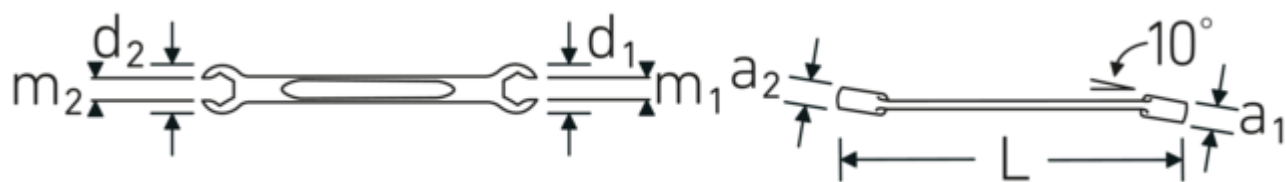

Teknisk tegning.

Tekniske egenskaber.

a1	7 mm
a2	8,5 mm
Udgangsprofil	Sekskant AS-drive
d1	17,5 mm
d2	19,5 mm
DIN	DIN 3118 / ISO 3318
Længde mm. (L)	145 mm
m1	6,3 mm
m2	7,1 mm
Nøglestørrelse 1 [mm.]	8 mm
Ringposition	10 °
Nøglestørrelse 2 [mm.]	10 mm

Logistiske data.

Dybde mm. (IFS)	145
Bredde mm. (IFS)	20
Højde mm. (IFS)	11
Længde (pakket, mm.)	147
Bredde (pakket, mm.)	52
Højde (pakket, mm.)	37
Volym (förpackad, dm3)	0.282828 dm3
Art. nr.	41080810
Vægt (brutto, kg)	0,410
Vægt PAP (kg)	0,000
Vægt PVC (kg)	0,008
GTIN	4018754021888
Oprindelsesland AWR	GERMANY
Oprindelsesregion	Nordrhein-Westfalen
WEEE/ElektroG	nicht ear-pflichtig
Toldtarif nr.	82041100
Pakkestandard	10
Vægt (g)	39 g

Varianter.

Art. nr.	Model nr. (ERP)	Betegnelse	GTIN
41080810	OPEN RING 24 8 x 10	Dobbeltringnøgle åben vinklet OPEN RING Str. 8 mm L.145mm	4018754021888
41080911	OPEN RING 24 9 x 11	Dobbeltringnøgle åben vinklet OPEN RING Str. 9 mm L.155mm	4018754021895
41081011	OPEN RING 24 10 x 11	Dobbeltringnøgle åben vinklet OPEN RING Str. 10 x 11 mm L.155mm	4018754021901
41081012	OPEN RING 24 10 x 12	Dobbeltringnøgle åben vinklet OPEN RING Str. 10 x 12 mm L.160mm	4018754021918