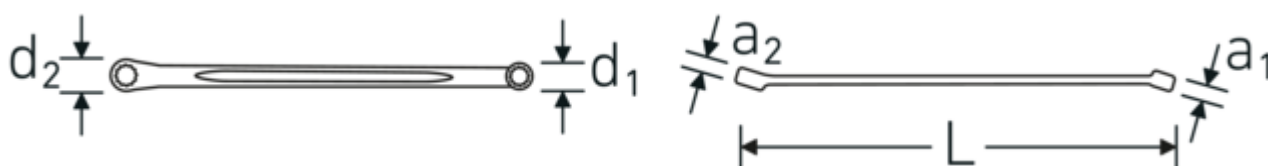

Anti-Slip-Drive

Lo speciale profilo AS-Drive consente un'elevata trasmissione di forza sulle parti piatte di viti e bulloni senza danneggiarli. In questo modo si evita anche di spanare la testa della vite.

Anelli a pareti sottili

Il diametro sottile delle pareti dei nostri anelli facilita il lavoro in spazi ristretti. I lati degli anelli sono più alti dei dadi standard per evitare inceppamenti.

Disegno tecnico.

Attributi tecnici.

a1	5,6 mm
a2	6 mm
Profilo di uscita	Doppio esagonale AS-drive
d1	9,8 mm
d2	12,1 mm
Lunghezza mm (L)	205 mm
Larghezza tra le piastre 1 [mm]	6 mm
Posizione dell'anello	15 °
Larghezza tra le piastre 2 [mm]	8 mm