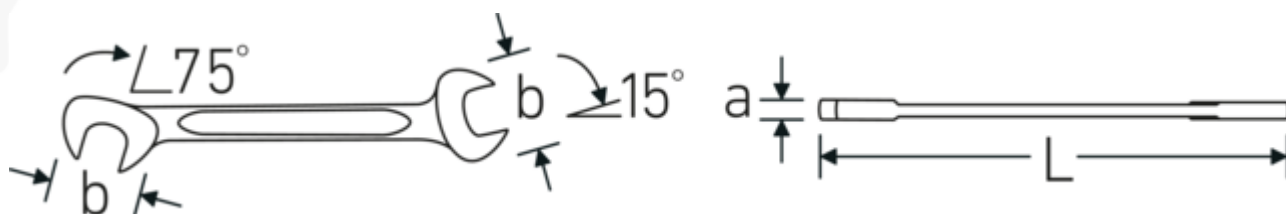

Lille dobbelt gaffelnøgle ELECTRIC

ELECTRIC 12a

Art. nr. 40462424

GTIN 4018754020010

Model ELECTRIC 12a 3/8

Betegnelse.

Dobbeltgaffelnøgle lille ELECTRIC Str. 3/8 " L.105mm

Egenskaber.

- Chrome-Alloy-Steel, forkromet

Teknologier og funktioner.

Dobbelt T-profil

Vores kombinations- og ringgaffelnøgler har en ekstra fordybning i midten af værktøjet. Ligesom princippet med en dobbelt T-bjælke giver dette en enorm bæreevne og maksimal styrke, samtidig med at vægten reduceres.

Offset Shaft Design

Vores skruenøgler er specielt designet med ekstra forstærkning i de belastningszoner, hvor den største kraft anvendes - nemlig ved forbindelsen mellem kæben og skaftet - for at forhindre deformation.

Teknisk tegning.

Tekniske egenskaber.

a	3 mm
Bredde mm. (b)	21 mm
Længde mm. (L)	105 mm
Kæbeposition	15/75 °
Nøglestørrelse 1 [tommer]	3/8 "
Nøglestørrelse 2 [tommer]	3/8 "

Logistiske data.

Dybde mm. (IFS)	105
Bredde mm. (IFS)	21
Højde mm. (IFS)	3
Længde (pakket, mm.)	115
Bredde (pakket, mm.)	85
Højde (pakket, mm.)	13
Volym (förpackad, dm3)	0.127075 dm3
Art. nr.	40462424
Vægt (brutto, kg)	0,225
Vægt PAP (kg)	0,000
Vægt PVC (kg)	0,004
GTIN	4018754020010
Oprindelsesland AWR	GERMANY
Oprindelsesregion	Nordrhein-Westfalen
WEEE/ElektroG	nicht ear-pflichtig
Toldtarif nr.	82041100
Pakkestandard	10
Vægt (g)	22 g