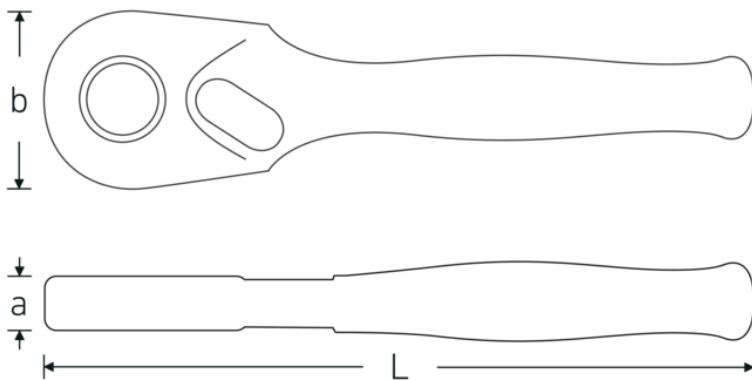

## Mini Bits-spärrskaft, fintandad

418B

Art. no. 11133030  
GTIN 4018754291373  
Model 418B

**Label.** 1/4 RSW.4.5° L.90mm

- Features.**
- 90 mm kort utförande
  - omställbar
  - 80 kuggar
  - med stålhandtag
  - invändig sexkant 1/4"
  - DIN 3126/ISO 1173 D 6,3
  - för direktfattning av 1/4" bits
  - invändigt sexkantsgrepp med ringfjäder
  - bits kan enkelt sättas i, fästas och tas bort
  - användbar vid trånga utrymmen
  - med omtagsvinkel 4,5°
  - förhindrar FOD-skador tack vare skruvlöst utförande

## Technical Drawing.