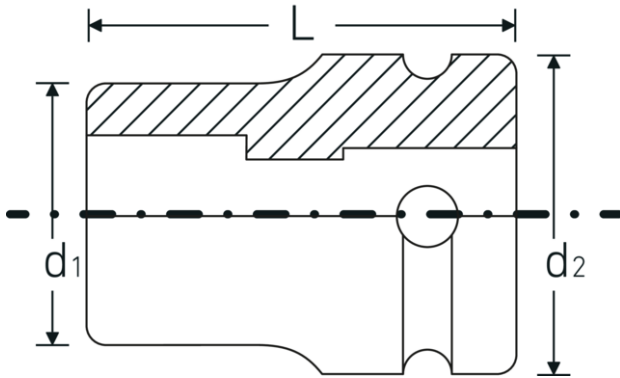

Voordelen.

1/2" aansluiting.

Hoogtepunten van het product.

Krchtig en veerkrchtig.

De doppen zijn gemaakt van hoogwaardig chroomlegeringstaal. Ze zijn gehard in olie om spanning en vervorming te voorkomen.

Geoptimaliseerde functionaliteit.

Alle IMPACT-doppen hebben een doorlopend boorgat voor de verbindingssstift en een diepe groef voor de rubberen veiligheidsring. De verbindingssstift wordt bij gebruik niet belast.

Technische tekening.

Technische kenmerken.

Uitvoerprofiel	TORX®
Uitvoerprofiel TORX® (mm)	12,9 mm
Aandrijving vierkant binnen (inch)	1/2 "
d1	17,7 mm
d2	25 mm
Maat uitvoerprofiel	E14
Lengte mm (L)	38 mm

Logistieke gegevens.

Diepte mm (IFS)	38
Breedte mm (IFS)	25
Hoogte mm (IFS)	25
WEEE/ElektroG	nicht ear-pflichtig
Lengte (verpakt, mm)	150
Breedte (verpakt, mm)	70
Hoogte (verpakt, mm)	45
Volume (verpakt, dm3)	0.4725 dm3
Artikelnr.	23080014
Gewicht (bruto, KG)	0,730
Gewicht PAP (KG)	0,000
Gewicht PVC (KG)	0,006
GTIN	4018754015290
Land van oorsprong AWR	GERMANY
Regio van oorsprong	Nordrhein-Westfalen
Douanetarief nr.	82042000
Verpakkingsstandaard	10
Gewicht (g)	73 g