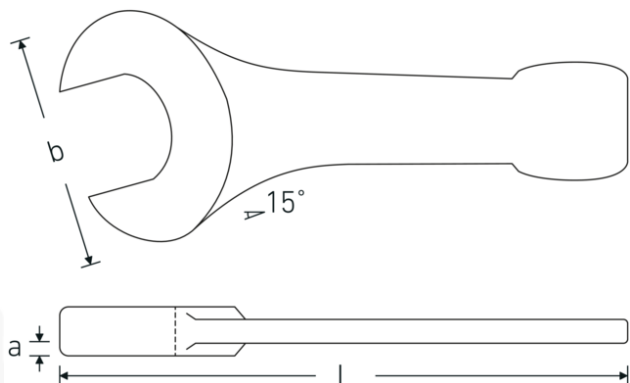

Steekslagsleutel

4204

Artikelnr. **42040095**
GTIN **4018754023806**
Model **4204 95**

Aanwijzing.

Steekslagsleutel Maat 95mm L.445mm

Eigenschappen.

- DIN 133
- gelegeerd staal, staalgrijs

Voordelen.

DIN 133

Technische tekening.

Technische kenmerken.

a 38 mm
Breedte mm (b) 194 mm

Logistieke gegevens.

Diepte mm (IFS) 445
Breedte mm (IFS) 194

DIN	DIN 133	Hoogte mm (IFS)	38
Lengte mm (L)	445 mm	Lengte (verpakt, mm)	445
Flatbreedte 1 [mm]	95 mm	Breedte (verpakt, mm)	194
		Hoogte (verpakt, mm)	38
		Volume (verpakt, dm3)	3.28054 dm3
		Artikelnr.	42040095
		Gewicht (bruto, KG)	7,380
		Gewicht PAP (KG)	0,000
		Gewicht PVC (KG)	0,000
		GTIN	4018754023806
		Land van oorsprong AWR	GERMANY
		Regio van oorsprong	Nordrhein-Westfalen
		WEEE/ElektroG	nicht ear-pflichtig
		Douanetarief nr.	82041100
		Verpakkingsstandaard	1
		Gewicht (g)	7600 g