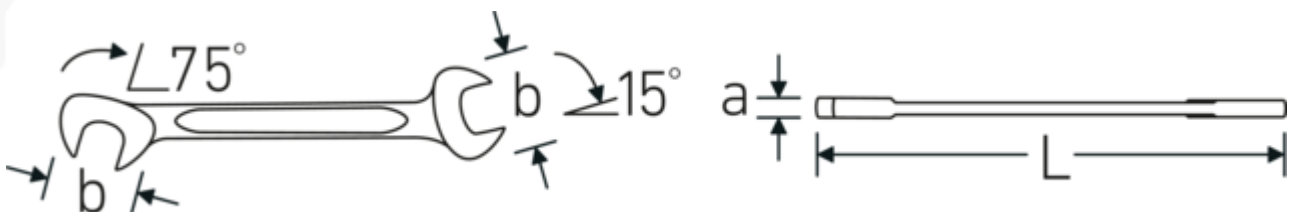

Liten fastnøkkel ELECTRIC

ELECTRIC 12

Varenr. 40060909

GTIN 4018754018604

Model ELECTRIC 12 9

Label.

Dobbel fastnøkkel liten ELEKTRISK Str. 9 mm L.103mm

Features.

- kromlegert stål, forkrommet

Technologies and features.

Dobbel T-profil

Våre kombinasjons- og ringnøkler har en ekstra fordypning i midten av verktøyet. Akkurat som prinsippet med dobbel T-bjelke, gir dette en enorm bæreevne og maksimal styrke, samtidig som vekten reduseres.

Offset Shaft Design

Våre skiftenøkler er spesielt designet med ekstra forsterkning i de belastningssonene der den største kraften brukes, nemlig ved forbindelsen mellom kjeven og skaftet, for å forhindre deformering.

Technical Drawing.

Technical Attributes.

a	3 mm
Bredde mm (b)	18.9 mm
Lengde mm (L)	103 mm
Kjevns posisjon	15/75 °
Nøkkelstørrelse 1 [mm]	9 mm
Nøkkelstørrelse 2 [mm]	9 mm

Logistics data.

Dybde mm (IFS)	103
Bredde mm (IFS)	19
Høyde mm (IFS)	3
Längd (packad, mm)	120
Bredde (pakket, mm)	50
Høyde (pakket, mm)	18
Volum (pakket, dm3)	0.108 dm3
Varenr.	40060909
Vekt (brutto, kg)	0,194
Vekt PAP (kg)	0,000
Vekt PVC (kg)	0,003
GTIN	4018754018604
Opprinnelsesland AWR	GERMANY
Opprinnelsesregion	Nordrhein-Westfalen
WEEE/ElektroG	nicht ear-pflichtig
Tolltariff nr.	82041100
Emballasjestandard	10
Vekt (g)	19 g