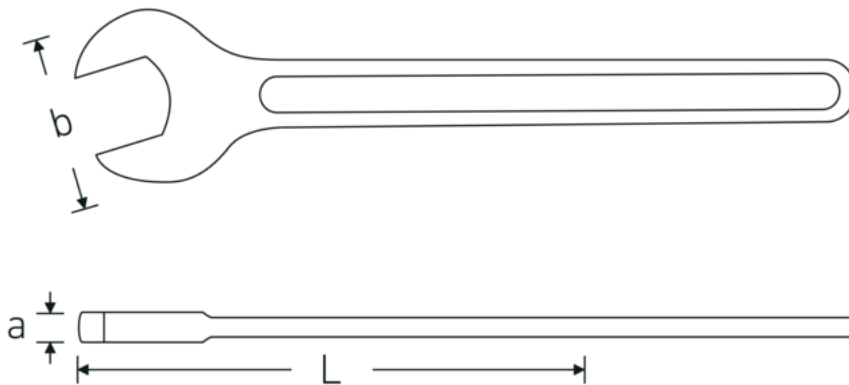

Einmaulschlüssel, metrisch

4004

Art.-Nr. **40040460**
GTIN **4018754018369**
Modell **4004 46**

Bezeichnung. Einmaulschlüssel SW 46mm L.369mm

Eigenschaften.

- Spezialstahl, stahlgrau
- DIN 894 bis 85 mm

Technische Zeichnung.

Technische Attribute.

a	14,8 mm
Breite mm (b)	93 mm
DIN	DIN 894
Länge mm (L)	369 mm
Legierung	Spezialstahl
Oberfläche	stahlgrau
Schlüsselweite 1 [mm]	46 mm

Logistikdaten.

Tiefe mm (IFS)	375
Breite mm (IFS)	93
Höhe mm (IFS)	16
WEEE/ElektroG	nicht ear-pflichtig
Länge (verpackt, mm)	375
Breite (verpackt, mm)	93
Höhe (verpackt, mm)	16

Volumen (verpackt, dm3)	0.558 dm3
Art.-Nr.	40040460
Gewicht (brutto, kg)	0,690
Gewicht PAP (kg)	0,000
Gewicht PVC (kg)	0,008
GTIN	4018754018369
Ursprungsland AWR	GERMANY
Ursprungsregion	Nordrhein-Westfalen
Zolltarifnr.	82041100
Packnorm	1
Gewicht (g)	770 g