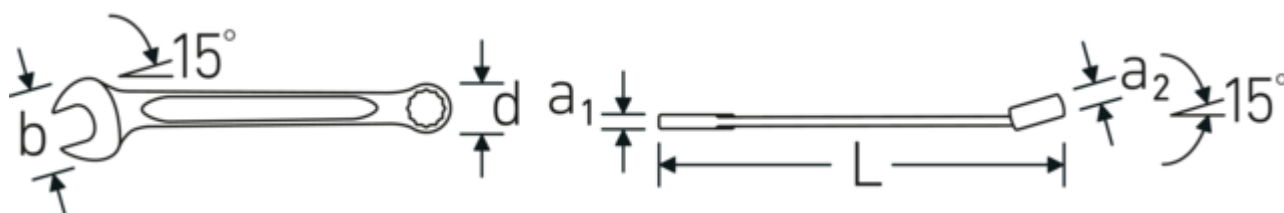

Disegno tecnico.

Attributi tecnici.

a1	14 mm
a2	21 mm
Larghezza mm (b)	103 mm
d	74 mm
DIN	DIN 3113 Form A / ISO 7738 Form A
Lunghezza mm (L)	530 mm
Posizione della bocca	15 °
Posizione dell'anello	15 °
Larghezza tra i piatti 1 [pollice]	2 "
Larghezza tra i piatti 2 [pollici]	2 "

Dati logistici.

Profondità mm (IFS)	533
Larghezza mm (IFS)	103
Altezza mm (IFS)	40
Lunghezza (imballata, mm)	534
Larghezza (imballata, mm)	104
Altezza (imballata, mm)	41
Volume (imballato, dm3)	2.276976 dm3
N° Art.	40487272
Peso (lordo, kg)	1,625
Peso PAP (kg)	0,000
Peso PVC (kg)	0,020
GTIN	4018754020362
Paese di origine AWR	GERMANY
Regione di origine	Nordrhein-Westfalen
RAEE/Legge sull'elettricità	nicht ear-pflichtig
N. tariffa doganale	82041100
Standard di imballaggio	1
Peso [mm]	1700 g

Varianti.

N° Art.	Nr. modello (ERP)	Designazione	GTIN
40481212	OPEN BOX 13a 3/16	Chiave combinata OPEN BOX Mis. 3/16 " Lar.95mm	4018754020058
40481313	OPEN BOX 13a 13/64	Chiave combinata OPEN BOX Mis. 13/64 " Lar.95mm	4018754020065
40481414	OPEN BOX 13a 7/32	Chiave combinata OPEN BOX Mis. 7/32 " Lar.95mm	4018754020072