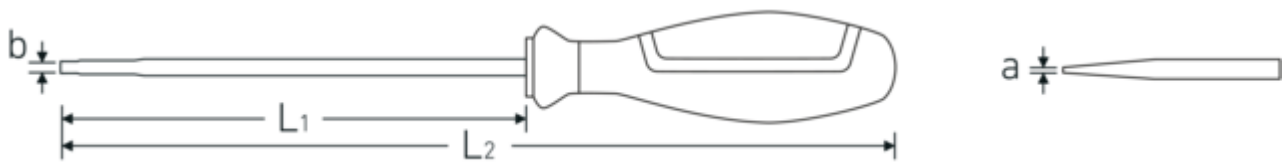

VDE-schroevendraaier

4661 VDE

Artikelnr. **46613035**
GTIN **4018754338092**
Model **4661 VDE 3**
SCHLITZSCHRAUBENDREHER
3,5

Aanwijzing.

Sleufschroevendraaier VDE 0,6mm x 3.5mm L.100mm

Eigenschappen.

- Geverminderde klingdiameter: voor het bereiken en bedienen van laagliggende schroefverbindingen of schroeven bijv. in schakelkasten
- vlakke klingpunt door geïntegreerde beschermende isolatie: bespaart kostbare ruimte en maakt optimale toegang mogelijk, zelfs in de krapste inbouwruimtes Afrolbeveiliging voorkomt ongewenst weggrollen van de werkplek
- voor sleufschroeven
- Chroom-Alloy-Steel
- blad gepolijst
- VDE-geïsoleerd tot 1000 V
- DIN EN 60900
- geïsoleerd volgens IEC 900 - AC/1000 V

Technologieën en kenmerken.

3-componenten-handgreep

Onze 3-componenten-handgreep combineert harde, zachte en speciale met vezels gecoate componenten. Die combinatie zorgt voor geoptimaliseerde ergonomie, maximale krachtoverbrenging en verhoogde veiligheid bij het dagelijks gebruik.

Technische tekening.

Technische kenmerken.

a	0,6 mm
Uitvoerprofiel	Sleuf
Breedte mm (b)	3.5 mm
DIN	DIN EN 60900
Gr.	3
L1	100 mm
L2	205 mm

Logistieke gegevens.

Diepte mm (IFS)	203
Breedte mm (IFS)	25
Hoogte mm (IFS)	25
Lengte (verpakt, mm)	205
Breedte (verpakt, mm)	110
Hoogte (verpakt, mm)	62
Volume (verpakt, dm3)	1.3981 dm3
Artikelnr.	46613035
Gewicht (bruto, KG)	0,484
Gewicht PAP (KG)	0,082
Gewicht PVC (KG)	0,000
GTIN	4018754338092
Land van oorsprong AWR	GERMANY
Regio van oorsprong	Nordrhein-Westfalen
WEEE/ElektroG	nicht ear-pflichtig
Douanetarief nr.	82054000
Verpakkingsstandaard	10
Gewicht (g)	51 g