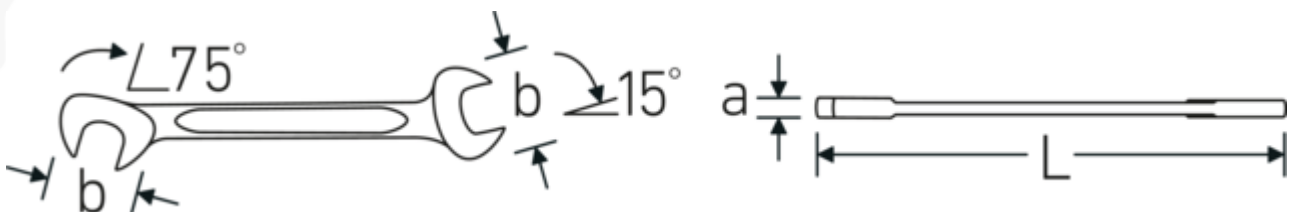

Chiavi piccole a due bocche ELECTRIC

ELECTRIC 12

Nr. art **40064545**
GTIN **4018754018697**
Modello **ELECTRIC 12 4,5**

Designazione.

Chiave fissa a due bocche piccola ELECTRIC Mis. 4.5 mm Lar.70mm

Descrizione.

- Chrome-Alloy-Steel, cromate

Tecnologie e caratteristiche.

Profilo a doppia T

Le nostre chiavi combinate e ad anello sono dotate di un ulteriore incavo al centro dell'utensile. Simile al principio di una doppia trave a T, questo sistema offre una straordinaria capacità di serraggio e la massima resistenza, riducendo al contempo il peso.

Offset Shaft Design

Le nostre chiavi sono state appositamente progettate con un rinforzo aggiuntivo nelle zone di carico in cui viene applicata la maggior quantità di forza, ovvero nel punto di collegamento tra la ganaschia e il gambo, per evitare deformazioni.

Disegno tecnico.

Attributi tecnici.

a	2 mm
Larghezza mm (b)	10.5 mm
Lunghezza mm (L)	70 mm
Posizione della bocca	15/75 °
Larghezza tra le piastre 1 [mm]	4.5 mm
Larghezza tra le piastre 2 [mm]	4.5 mm

Dati logistici.