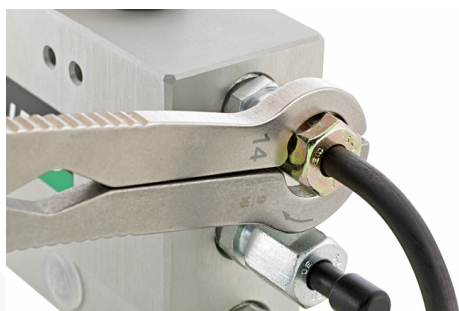

Juegos llaves FastRatch, con efecto carraca

FastRatch 240

Núm. art. 96411005
GTIN 4018754289189
Modelo FastRatch 240/5

Designación. Juego de llaves de carraca FastRatch FastRatch 240/5 10-19 5 pzs.

Descripción.

- bolsa enrollable con cierre de velcro de tejido extremadamente resistente

Ventajas.

Made in Germany: juego de llaves de carraca STAHlwille en bolsa enrollable resistente, 5 pzs. piezas, 10-19 mm, de acero inoxidable templado, 96411005

Usos universales para conexiones roscadas, escala métrica y en pulgadas: {699}

Gracias a la tecnología patentada del «anillo que se abre», actúa sin problemas incluso en lugares de montaje de difícil acceso, como las uniones roscadas de tubos

Gracias al resorte de cierre integrado, puede agarrar de forma fiable los tornillos y tuercas redondeados en todo momento, incluso si están desgastados

Destacados de productos.

Almacenamiento organizado.