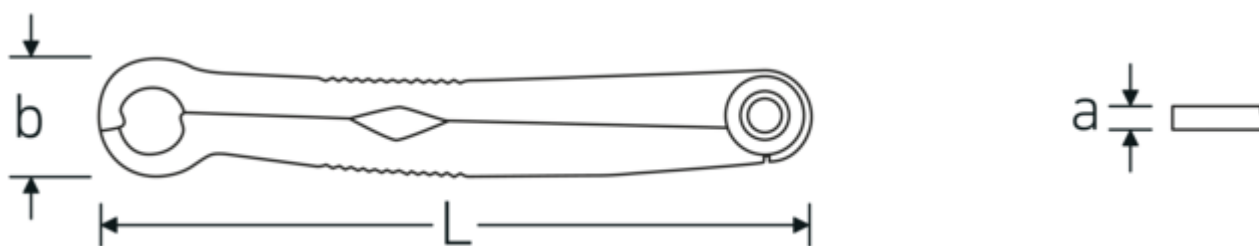

Usos universales para conexiones roscadas, escala métrica y en pulgadas: {699}

Gracias a la tecnología patentada del «anillo que se abre», actúa sin problemas incluso en lugares de montaje de difícil acceso, como las uniones roscadas de tubos

Gracias al resorte de cierre integrado, puede agarrar de forma fiable los tornillos y tuercas redondeados en todo momento, incluso si están desgastados

Destacados de productos.

Almacenamiento organizado.

El juego se puede guardar en los compartimentos de una práctica bolsa de herramientas enrollable. Esto lo hace lo suficientemente cómodo y compacto como para llevarlo a cualquier lugar. Los huecos de malla transparentes ofrecen una visión rápida del contenido de su juego de herramientas.

Dibujo técnico.

Atributos técnicos.

Número de herramientas	5 pzs.
Rango	10-19
Superficie	templado y revenido
Núm. de modelo	240/5

Datos logísticos.

Profundidad mm (IFS)	290
Anchura mm (IFS)	100
Altura mm (IFS)	40
Longitud (empaquetada, mm)	290
Anchura (empaquetada, mm)	100
Altura en pulgadas	40
Volumen (envasado, dm3)	1.16 dm3
Núm. art.	96411005
Peso (bruto, kg)	1,122
Peso PAP (kg)	0,000
Peso PVC (kg)	0,004
GTIN	4018754289189
País de origen AWR	GERMANY
Región de origen	Nordrhein-Westfalen
RAEE/Ley eléctrica	nicht ear-pflichtig
Arancel de aduanas núm.	82041100
Norma de embalaje	1
Peso	1122 g