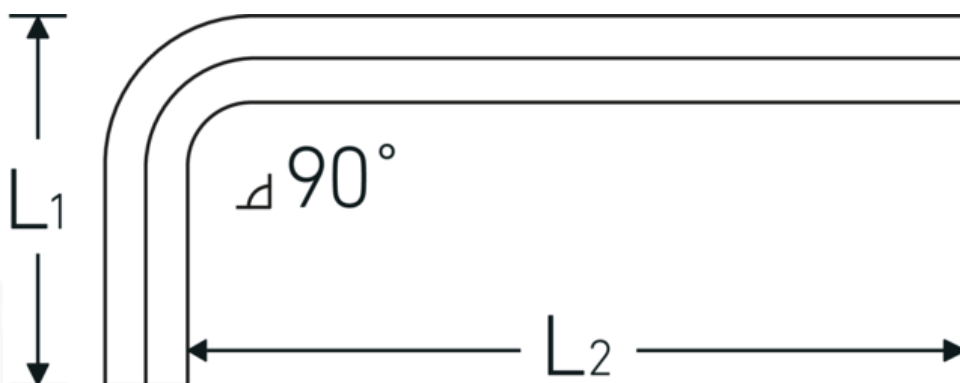

Teknisk tegning.

Tekniske egenskaber.

Udgangsprofil

Sekskant

Logistiske data.

Dybde mm. (IFS)

100