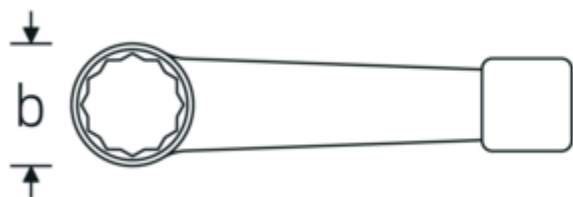

### Designazione.

Chiave ad anello a percussione Mis. 90mm Lar.400mm

## Attributi tecnici.

a	41,5 mm
Larghezza mm (b)	152 mm
DIN	DIN 7444
Lunghezza mm (L)	400 mm
Larghezza tra le piastre 1 [mm]	90 mm