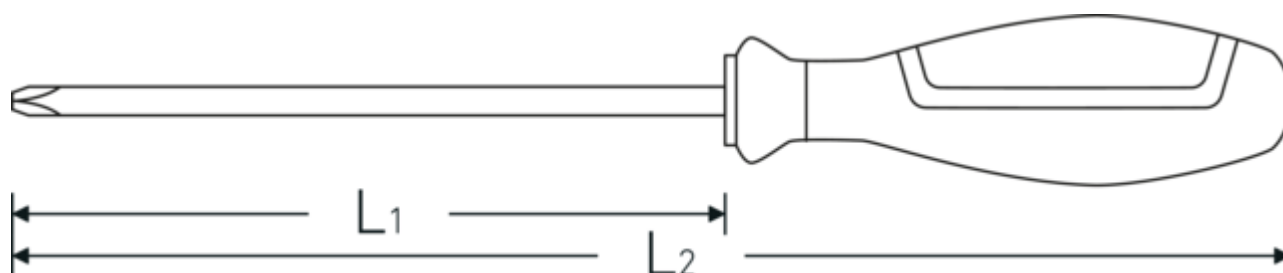

Wyjątkowe wykonanie.

Ostrza wykonane są z wyjątkowo cienkiej, przemysłowej stali stopowej chromowej, całościowo hartowanej i tak zamocowanej w rękojeści, że tam nie spadają.

Technologie i cechy wydajnościowe.

Atrybuty techniczne.

Profil wyjściowy	POZIDRIV/SUPADRIV®
DIN	DIN ISO 8764-1, -2, ISO 8764-1, -2
Rozmiar profilu wyjściowego	PZ1
L1	80 mm
L2	185 mm

Dane logistyczne.

Głębokość mm (IFS)	180
Szerokość mm (IFS)	25
Wysokość mm (IFS)	25
Długość (w opakowaniu, mm)	205
Szerokość (w opakowaniu, mm)	110
Wysokość (w opakowaniu, mm)	60
Objętość (w opakowaniu, dm ³)	1.353 dm ³
Art. nr	46403001
Waga (brutto, kg)	0,522
Waga PAP (kg)	0,060
Waga PVC (kg)	0,000
GTIN	4018754277940
Kraj pochodzenia AWR	GERMANY
Region pochodzenia	Nordrhein-Westfalen
WEEE/ElektroG	nicht ear-pflichtig
Nr taryfy celnej	82054000
Standard pakowania	10
Waga (g)	44 g