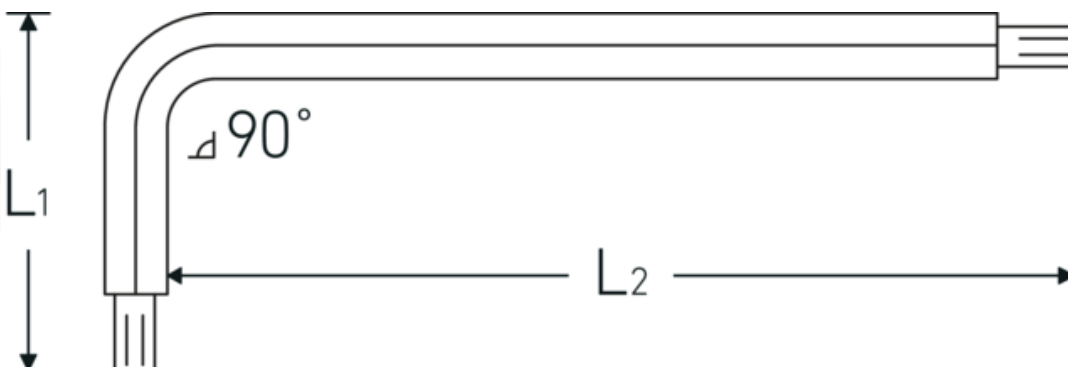

10767

Art. no. 43260010
GTIN 4018754027927
Model 10767 10 KUGELKOPF-
WINKELSCHRAUBENDREHER
SECHSKANT

Label.

Utgång sexkant 10mm L.40mm x 222mm

Features.

- för insexskruv
- med kula i den långa änden
- kan vinklar upp till 25° åt alla håll
- kromvanadium, brunerade

Product highlights.

Technical Drawing.

Technical Attributes.

Utgång sexkant utsida (mm)	10 mm
L1	40 mm
L2	222 mm
Längd mm (L)	232 mm

Logistics data.

Djup mm (IFS)	232
Bredd mm (IFS)	51
Höjd mm (IFS)	12
Längd (packad, mm)	285
Bredd (packad, mm)	90
Höjd (packad, mm)	32
Volym (förpackad, dm3)	0.8208 dm3
Art. no.	43260010
Vikt (brutto, kg)	1,764
Vikt PAP (kg)	0,000
Vikt PVC (kg)	0,012
GTIN	4018754027927
Ursprungsland AWR	POLAND
Ursprungsregion	Ausländischer Ursprung
WEEE/ElektroG	nicht ear-pflichtig
Tulltaxa nr.	82054000
Förpackningsstandard	10
Vikt (g)	175 g

Variants.

Art. no.	Modell no. (ERP)	Beteckning	GTIN
43570130	10767 1.3MM-0.050 ZOLL KUGELKOPF- WINKELSCHRAUBENDREHER SECHSKANT	Utgång sexkant 1,3mm L.12mm x 72mm	4018754091775
43260015	10767 1,5 KUGELKOPF- WINKELSCHRAUBENDREHER SECHSKANT	Utgång sexkant 1,5mm L.14mm x 89mm	4018754027934
43260002	10767 2 KUGELKOPF- WINKELSCHRAUBENDREHER SECHSKANT	Utgång sexkant 2mm L.16mm x 99mm	4018754027866
43260025	10767 2,5 KUGELKOPF- WINKELSCHRAUBENDREHER SECHSKANT	Utgång sexkant 2,5mm L.18mm x 112mm	4018754027941
43260003	10767 3 KUGELKOPF- WINKELSCHRAUBENDREHER SECHSKANT	Utgång sexkant 3mm L.20mm x 124mm	4018754027873
43260004	10767 4 KUGELKOPF- WINKELSCHRAUBENDREHER SECHSKANT	Utgång sexkant 4mm L.25mm x 138mm	4018754027880