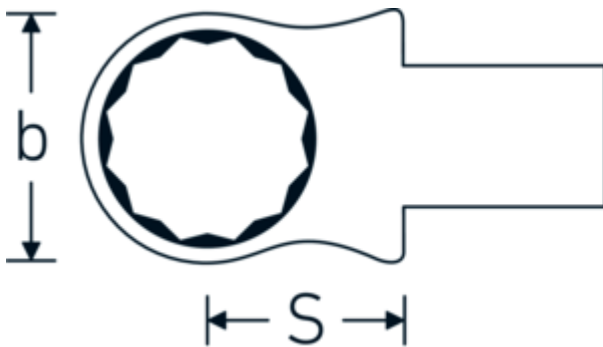

### Betegnelse.

Ring-indstiksværktøj Str. 41mm Værktøjshold.14 x 18

### Fordele.

Til momentnøgler med firkantet indstik

### Tekniske egenskaber.

Bredde mm. (b)	60 mm
Værktøjsholderens størrelse [indvendig firkant]	14 x 18 mm
Højde mm. (h)	20 mm
S	30 mm