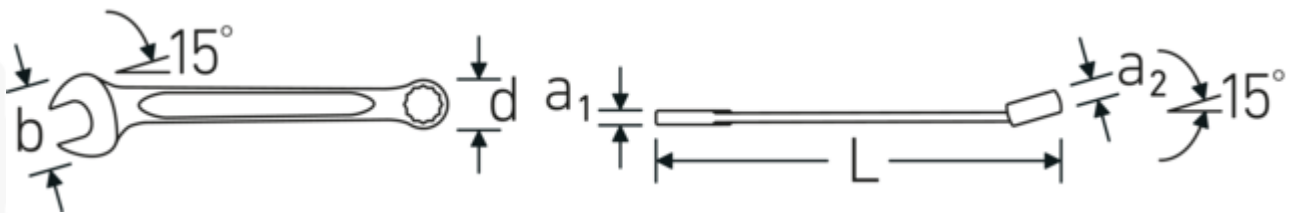

Technische tekening.