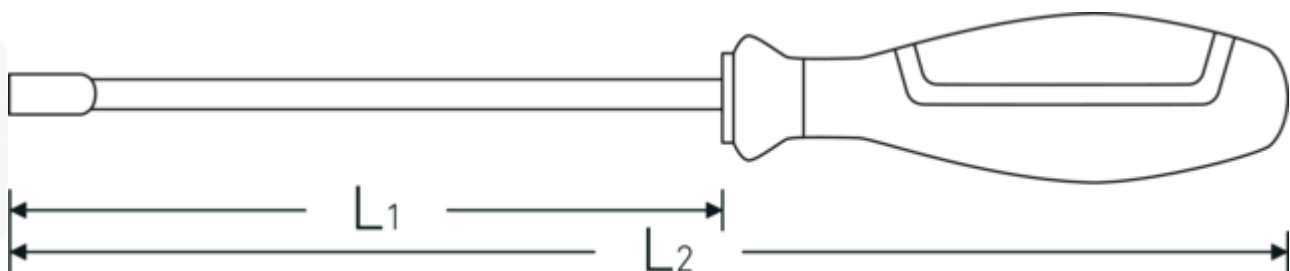

Technische Zeichnung.