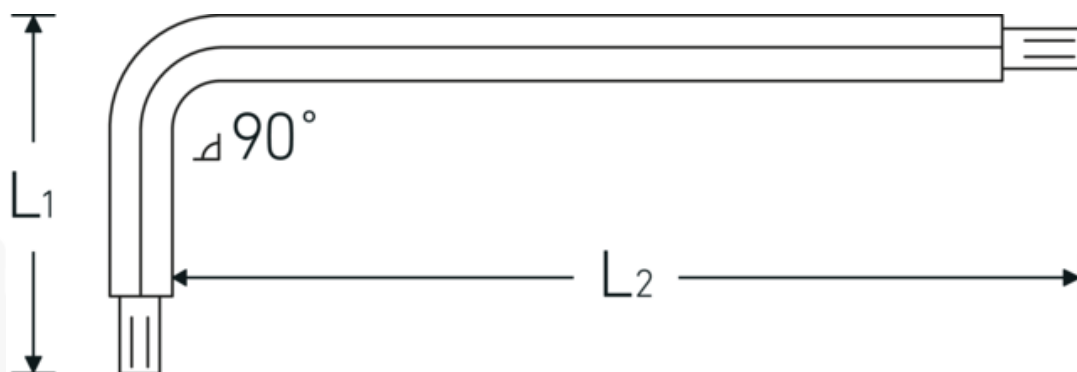

## Kuglehoved-vinkelstiftnøgle

10767a

Art. nr. 43570016  
GTIN 4018754091744  
Model 10767A 1/4

### Betegnelse.

Kuglehoved-vinkelstiftnøgle Sekskantsdrev 1/4 L.31mm x 184mm

### Egenskaber.

- til skruer med indiv. sekskant
- med kuglehoved i den lange ende af klingens
- svingvinkel indtil 25° til hver side
- Chrom-Vanadium, bruneret

## Tekniske egenskaber.

Udgangsprofil	Sekskant
Udvendig sekskant (tommer)	1/4
L1	31 mm
L2	184 mm
Længde mm. (L)	185 mm